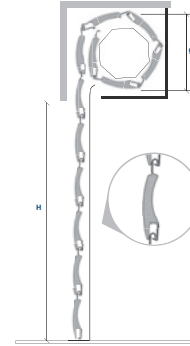

ZANZARTAP

LA TAPPARELLA CON ZANZARIERA INTEGRATA

La caratteristica fondamentale di questo profilo consiste nella presenza della **microforatura** su tutta la superficie del gancio.
Tale particolarità permette, ad avvolgibile abbassato, oltre alla funzione oscurante, un' efficace prestazione come zanzariera e un'ottima visuale verso l'esterno, contemporaneamente al mantenimento della privacy.

ZANZARTAP è realizzata con un gancio più alto e resistente rispetto alla tapparella tradizionale, e, allo stesso tempo, **interamente microforato**.
Ciò consente un maggiore riciclo dell'aria, la possibilità di oscuramento graduale e, non per ultimo, una barriera contro gli insetti indesiderati.

CARATTERISTICHE TECNICHE

Dimensione profilo	12x50 mm
Peso per mq	c.ca 5,00 kg/mq c.ca 6,00 kg/mq (HD)
Spessore Alluminio	0,50 mm
Barre per 1 m di H	20
Larghezza massima consigliata	4,20 mt lin.

DIAMETRO DI AVVOLGIMENTO TAPPARELLA ZANZARTAP

Altezza	> Diametro
1000	>150
1200	>155
1300	>160
1400	>165
1500	>170
1600	>175
1700	>180
1800	>185
1900	>190
2000	>195
2200	>200
2400	>205
2600	>210
2800	>220
3000	>230
3300	>240

H= MISURE LUCE
Ø= DIAMETRO DI AVVOLGIMENTO SU RULLO