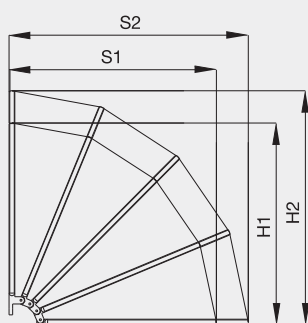

# CAPOTTINA SEMITONDA 3C/4C

Semitonda . *Half-round*

Tende con richiamo a fune, particolarmente indicate per esercizi commerciali ed in genere vetrine e finestre. Struttura verniciata con polveri poliesteri presso il nostro stabilimento seguendo rigidi standard qualitativi. Struttura con telaio in lega estrusa e articolazioni in resina termoplastica.

Installabile sia a parete, che a soffitto o in "spallina".

- Larghezza massima mt. 5.00
- Sporgenza massima mt. 1.60.

Semitonda modulare . *Modular Half-round*

Opening and closing cable awning, ideal for shops and for windows.

- Maximal width mt. 5.00
- Maximal projection mt. 1.60.

Semitonda . *Half-round*

Modulare . *Modular*

Rilevare le quote ogni 25 max 30 cm  
Take dimensions each 25 max 30 cm.