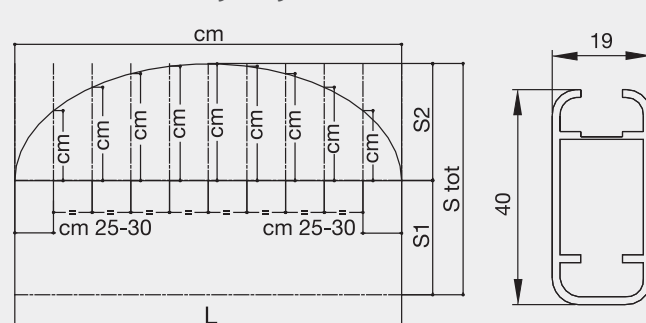

- Maximal width mt. 5.00
- Maximal projection mt. 1.60.

Semitonda . *Half-round*

Modulare . *Modular*

Rilevare le quote ogni 25 max 30 cm  
Take dimensions each 25 max 30 cm.