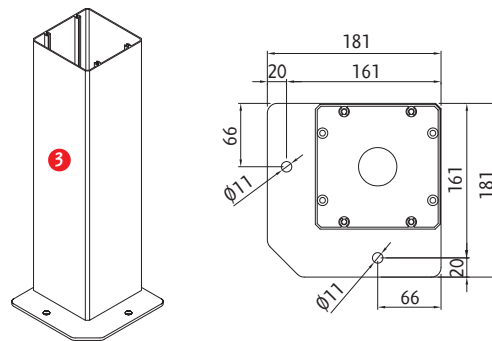

Sporgenza Projection	S cm	200	250	300	350	400
Frangitratta ** Flowing profiles **	n °	4	5	6	7	8

** n° indicativo dei frangitratta . Indicative n° of flowing profiles.

Dettagli tecnici . Technical details

Quote espresse in mm - Dimensions in mm

Frangitratta . Flowing profile

Profilo struttura perimetrale . Perimetric profile

Piantana . Pole

Piede a terra . Foot

Legenda tecnica . Technical legend

- 1 Frangitratta . Flowing profile
- 2 Profilo struttura perimetrale . Perimetric profile
- 3 Piantana . Pole