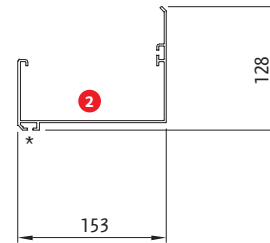

Dati tecnici . Technical data

Quote espresse in mm - Dimensions in mm

Vista frontale . Frontal view

Vista laterale . Side view

* Sede per inserimento di luci LED o scorrevoli per teli a drappeggio . Location for inserting LED lights or sliders for drapes.

Sporgenza Projection	S cm	200	250	300	350	400
Frangitratta ** Flowing profiles **	n °	4	5	6	7	8

** n° indicativo dei frangitratta . Indicative n° of flowing profiles.

Dettagli tecnici . Technical details

Quote espresse in mm - Dimensions in mm

Frangitratta . Flowing profile

Profilo struttura perimetrale . Perimetric profile

Piantana . Pole

Piede a terra . Foot

Legenda tecnica . Technical legend

- 1 Frangitratta . Flowing profile
- 2 Profilo struttura perimetrale . Perimetric profile
- 3 Piantana . Pole