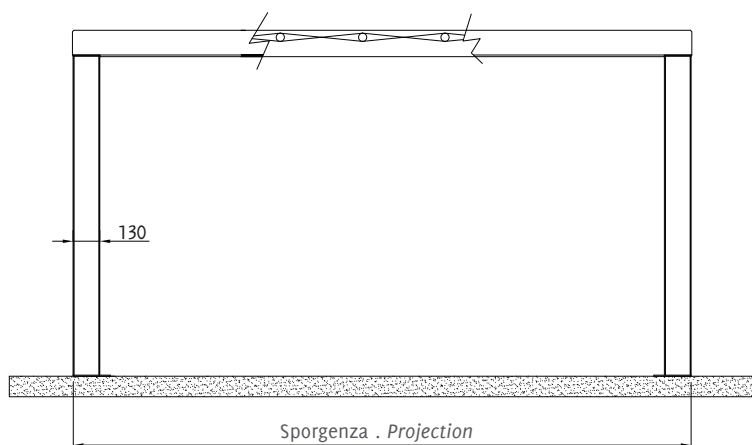

Dati tecnici . Technical data

Quote espresse in mm - Dimensions in mm

Vista frontale . Frontal view

Vista laterale . Side view

* Sede per inserimento di luci LED o scorrevoli per teli a drappeggio . Location for inserting LED lights or sliders for drapes.

Sporgenza Projection	S cm	200	250	300	350	400
Frangitratta ** Flowing profiles **	n °	4	5	6	7	8

** n° indicativo dei frangitratta . Indicative n° of flowing profiles.

Dettagli tecnici . Technical details

Quote espresse in mm - Dimensions in mm

Frangitratta . Flowing profile

Profilo struttura perimetrale . Perimetric profile

Piantana . Pole

Piede a terra . Foot

Legenda tecnica . Technical legend

- 1 Frangitratta . Flowing profile
- 2 Profilo struttura perimetrale . Perimetric profile
- 3 Piantana . Pole