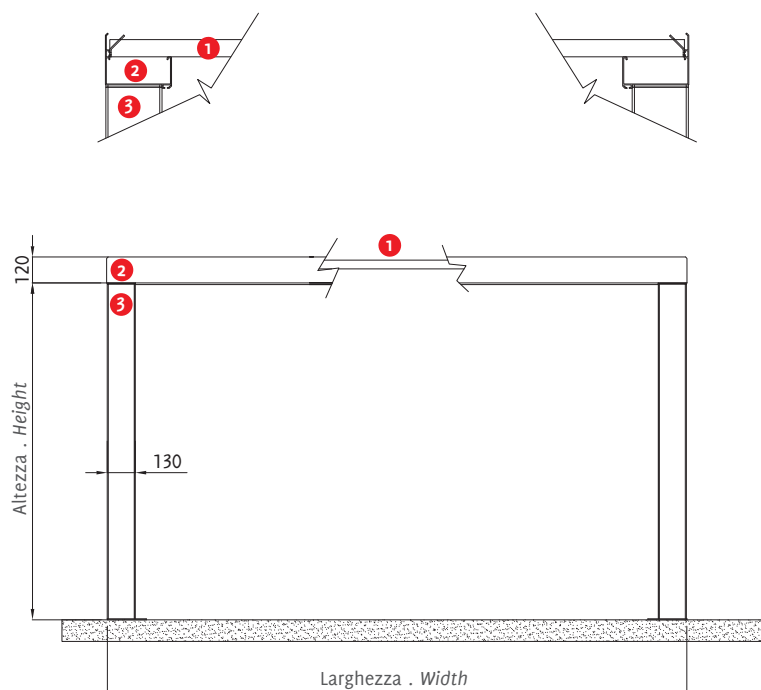

Dati tecnici . Technical data

Quote espresse in mm - Dimensions in mm

Vista frontale . Frontal view

Vista laterale . Side view

* Sede per inserimento di luci LED o scorrevoli per teli a drappeggio . Location for inserting LED lights or sliders for drapes.

Sporgenza Projection	S cm	200	250	300	350	400
Frangitratta ** Flowing profiles **	n °	4	5	6	7	8

** n° indicativo dei frangitratta . Indicative n° of flowing profiles.

Dettagli tecnici . Technical details

Quote espresse in mm - Dimensions in mm

Frangitratta . Flowing profile

Profilo struttura perimetrale . Perimetric profile

Piantana . Pole

Piede a terra . Foot

Legenda tecnica . Technical legend

- 1 Frangitratta . Flowing profile
- 2 Profilo struttura perimetrale . Perimetric profile
- 3 Piantana . Pole