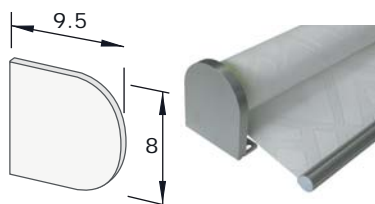

supplementi - supplement

varianti - optional

SINUOSO Q
coprisupporto satinato
satin finish cover