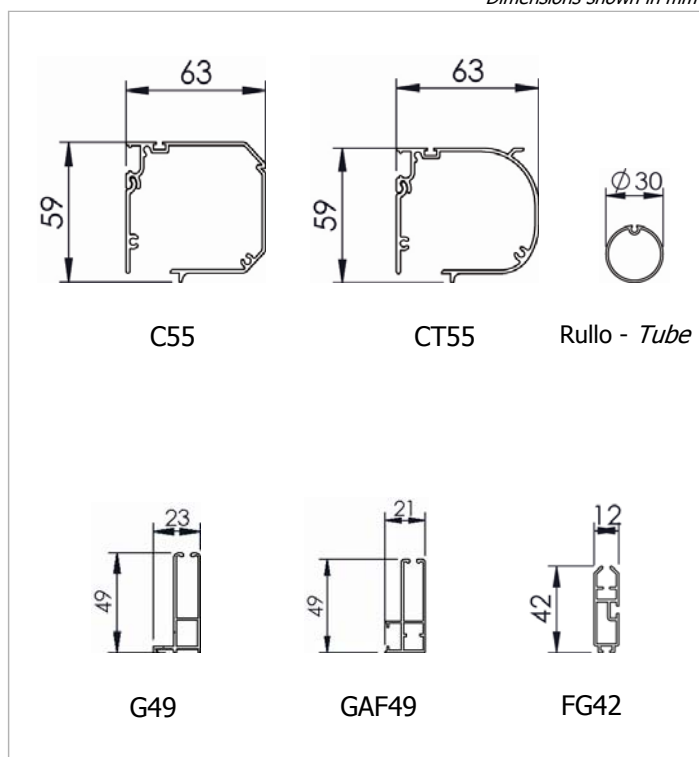

Dimensioni in mm
Dimensions shown in mm

Tenda a rullo guidato con cassonetto e manovra ad argano. Arganello in zama rapporto giri 1:2,8 con fine corsa. Tenda completa di asta tubolare $\varnothing 13$ mm in alluminio estruso, asportabile con attacco magnetico; maniglia snodabile con impugnatura rivestita in PVC, snodo applicato direttamente all'arganello, ferma asta in PVC. A richiesta asta fissa. Rullo di avvolgimento $\varnothing 30$ mm in alluminio estruso con ogiva per facilitare manutenzione telo. Cassonetto C55/CT55 in alluminio estruso con veletta di copertura parte posteriore. Coppie di testate laterali in plastica, autoportanti in guida. Guide laterali G49/GAF49 in alluminio estruso per fissaggio frontale/laterale con duplice funzione: trattengono il tessuto (bottoni in plastica) e chiudono gli spazi laterali onde evitare le lame di luce nel caso in cui la tenda abbia funzione oscurante. Fondale piatto FG42 in alluminio estruso con scorrevoli in PVC.

Boxed guided roller blind with winch operation. Gear box ratio 1:2.8 in zama with endstop. $\varnothing 13$ mm removable aluminum crank rod with magnetic coupling with PVC coated jointed handle and PVC clip. Fixed rod on request. $\varnothing 30$ mm extruded aluminum headbox with backcover and plastic end cheeks that permit the box to be fitted directly to the side channels. G49/GAF49 extruded aluminum side channels for wall or mounting in recess: to withhold the fabric (plastic studs run inside the rail) and close the lateral gaps (hence reducing light infiltration: important for blackout systems). FG42 extruded aluminum flat bottom rail with PVC end caps.