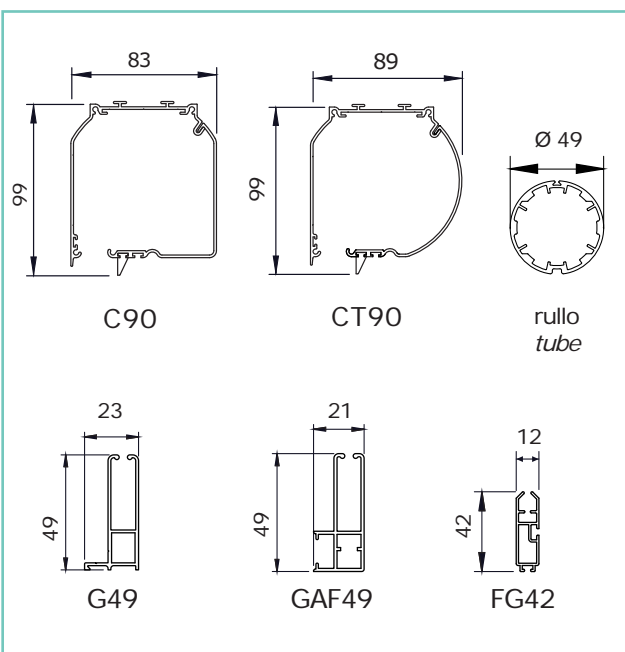

B 313

C/CT90 G49/GAF49 M40 motore - motor

SERIE B - B SERIESdimensioni in mm
dimensions shown in mm**varianti - optional****CARATTERISTICHE:****Tipo di applicazione:** verticale**Ambiente di applicazione:** interno**Cassonetto:** C90/CT90 in alluminio estruso composto da una parte fissa e una mobile ispezionabile; coppie di testate in alluminio verniciato in tinta con il cassonetto. A supplemento testate per attacco laterale**Rullo di avvolgimento:** Ø 49 mm in alluminio estruso con ogiva per agevolare inserimento/rimontaggio del telo**Guide:** G49/GAF49 in alluminio estruso con duplice funzione di trattenere il tessuto tramite bottoni di plastica e di chiudere gli spazi laterali onde evitare le lame di luce nel caso in cui la tenda abbia funzione oscurante**Fondale:** FG42 piatto in alluminio estruso con tappi scorrevoli in PVC**Manovra:** a motore tubolare monofase 230V/50Hz M40 con regolazione del fine corsa. Protezione termica e indice di protezione agli spruzzi d'acqua IP44. Interruttore escluso**Fissaggio:** frontale, laterale o a soffitto. A supplemento fissaggio laterale del cassonetto**CHARACTERISTICS:****Application:** vertical**Installation:** indoors**Headbox:** C90/CT90 extruded aluminum headbox with removable cover and powder coated aluminum end cheeks. For supplement end cheeks for side mounting**Roller tube:** Ø 49 mm extruded aluminum tube with slot to facilitate fabric removal**Side channels:** G49/GAF49 extruded aluminium side channels to withhold the fabric (plastic studs run inside the rail) and close the lateral gaps (hence reducing light infiltration: important for blackout system)**Hem bar:** FG42 extruded aluminum flat hem bar with PVC caps**Operation:** motorised operation; 230V/50Hz tubular motor, with top/bottom limit switches and mains cable, thermal cut-out and class IP44 water resistance. Switch excluded**Mounting:** ceiling, wall or mounting in recess; for supplement side mounting of the headbox**note - notes**