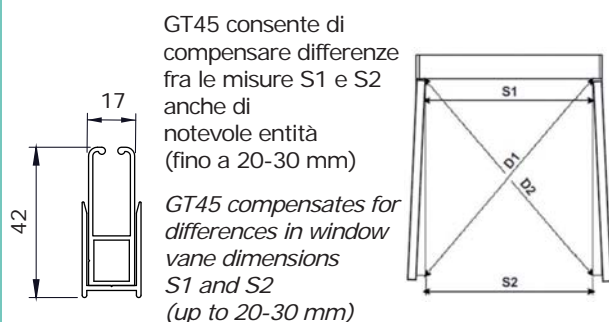

B 313

C/CT90 G49/GAF49 M40 motore - motor

SERIE B - B SERIESdimensioni in mm
dimensions shown in mm**varianti - optional****CARATTERISTICHE:****Tipo di applicazione:** verticale**Ambiente di applicazione:** interno**Cassonetto:** C90/CT90 in alluminio estruso composto da una parte fissa e una mobile ispezionabile; coppie di testate in alluminio verniciato in tinta con il cassonetto. A supplemento testate per attacco laterale**Rullo di avvolgimento:** Ø 49 mm in alluminio estruso con ogiva per agevolare inserimento/rimontaggio del telo**Guide:** G49/GAF49 in alluminio estruso con duplice funzione di trattenere il tessuto tramite bottoni di plastica e di chiudere gli spazi laterali onde evitare le lame di luce nel caso in cui la tenda abbia funzione oscurante**Fondale:** FG42 piatto in alluminio estruso con tappi scorrevoli in PVC**Manovra:** a motore tubolare monofase 230V/50Hz M40 con regolazione del fine corsa. Protezione termica e indice di protezione agli spruzzi d'acqua IP44. Interruttore escluso**Fissaggio:** frontale, laterale o a soffitto. A supplemento fissaggio laterale del cassonetto**CHARACTERISTICS:****Application:** vertical**Installation:** indoors**Headbox:** C90/CT90 extruded aluminum headbox with removable cover and powder coated aluminum end cheeks. For supplement end cheeks for side mounting**Roller tube:** Ø 49 mm extruded aluminum tube with slot to facilitate fabric removal**Side channels:** G49/GAF49 extruded aluminium side channels to withhold the fabric (plastic studs run inside the rail) and close the lateral gaps (hence reducing light infiltration: important for blackout system)**Hem bar:** FG42 extruded aluminum flat hem bar with PVC caps**Operation:** motorised operation; 230V/50Hz tubular motor, with top/bottom limit switches and mains cable, thermal cut-out and class IP44 water resistance. Switch excluded**Mounting:** ceiling, wall or mounting in recess; for supplement side mounting of the headbox**note - notes**