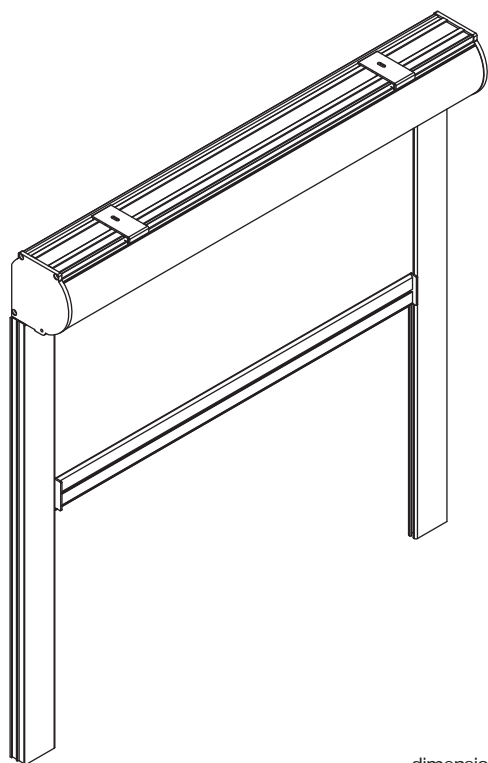

B 313

C/CT90 G49/GAF49 M40 motore - motor

SERIE B - B SERIESdimensioni in mm
dimensions shown in mm**varianti - optional****CARATTERISTICHE:****Tipo di applicazione:** verticale**Ambiente di applicazione:** interno**Cassonetto:** C90/CT90 in alluminio estruso composto da una parte fissa e una mobile ispezionabile; coppie di testate in alluminio verniciato in tinta con il cassonetto. A supplemento testate per attacco laterale**Rullo di avvolgimento:** Ø 49 mm in alluminio estruso con ogiva per agevolare inserimento/rimontaggio del telo**Guide:** G49/GAF49 in alluminio estruso con duplice funzione di trattenere il tessuto tramite bottoni di plastica e di chiudere gli spazi laterali onde evitare le lame di luce nel caso in cui la tenda abbia funzione oscurante**Fondale:** FG42 piatto in alluminio estruso con tappi scorrevoli in PVC**Manovra:** a motore tubolare monofase 230V/50Hz M40 con regolazione del fine corsa. Protezione termica e indice di protezione agli spruzzi d'acqua IP44. Interruttore escluso**Fissaggio:** frontale, laterale o a soffitto. A supplemento fissaggio laterale del cassonetto**CHARACTERISTICS:****Application:** vertical**Installation:** indoors**Headbox:** C90/CT90 extruded aluminum headbox with removable cover and powder coated aluminum end cheeks. For supplement end cheeks for side mounting**Roller tube:** Ø 49 mm extruded aluminum tube with slot to facilitate fabric removal**Side channels:** G49/GAF49 extruded aluminium side channels to withhold the fabric (plastic studs run inside the rail) and close the lateral gaps (hence reducing light infiltration: important for blackout system)**Hem bar:** FG42 extruded aluminum flat hem bar with PVC caps**Operation:** motorised operation; 230V/50Hz tubular motor, with top/bottom limit switches and mains cable, thermal cut-out and class IP44 water resistance. Switch excluded**Mounting:** ceiling, wall or mounting in recess; for supplement side mounting of the headbox**note - notes**