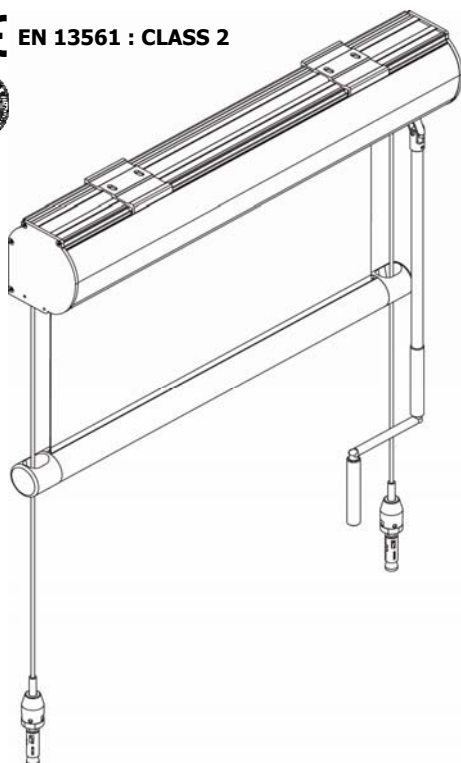

CE EN 13561 : CLASS 2

Dimensioni in mm  
Dimensions shown in mm

Varianti - Optional

Staffette in acciaio inox AISI 304 per fissaggio al piano verticale.

Stainless steel brackets AISI 304

Serramento - Window frame

Muro - wall

Tenda a rullo guidata con cassonetto e manovra ad argano. Arganello TS in zama, idoneo ad uso esterno, rapporto giri 1:9 senza fine corsa. Tenda completa di asta tubolare Ø13 mm in alluminio estruso, asportabile con attacco magnetico; maniglia snodabile con impugnatura rivestita in PVC, snodo applicato direttamente all'arganello, ferma asta in PVC. A richiesta asta fissa e rinvio manovra 45°/90°. Rullo di avvolgimento Ø 78 mm in acciaio zincato con ogiva per facilitare manutenzione telo. Cassonetto C105/CT105 in alluminio estruso composto da una parte fissa e una parte mobile ispezionabile. Coppie di testate laterali in alluminio verniciato. Guide cavo inox AISI 316 sezione Ø 4 mm, 19 fili. Fissaggio a pavimento con cilindro tendi cavo in acciaio inox AISI 316 o a richiesta, fissaggio a muro/serramento con staffette in acciaio inox AISI 304. Fondale tondo FD42 a vista in alluminio estruso, adeguatamente zavorrato con profilo in ferro zincato e corredato di tappi laterali in Derlin con occhioli per scorrimento in guida.

*Boxed cable guided roller blind with winch operation. TS gear box ratio 1:9 in zama without endstop. Ø13mm removable aluminum crank rod with magnetic coupling, PVC coated jointed handle and PVC clip. Fixed rod or 45°/90 through wall coupling on request. Ø 78mm galvanized steel tube with slot to facilitate fabric removal. C105/CT105 extruded aluminum headbox with removable cover and powder coated aluminum end cheeks. Ø4 mm, 19 strand stainless steel (AISI 316) wire cable guides, complete with stainless steel cable tensioning unit for floor mounting or, on request, stainless steel AISI 304 brackets for wall mounting. FD42 round extruded aluminum bottom rail with internal galvanized steel weight and end caps in Delrin.*