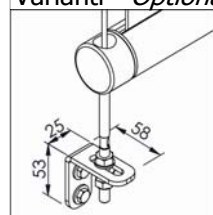

CE EN 13561 : CLASS 2

Dimensioni in mm  
Dimensions shown in mm

Varianti - Optional

Staffette in acciaio inox AISI 304 per fissaggio al piano verticale.

Stainless steel brackets AISI 304

Serramento - Window frame

Muro - wall

Tenda a rullo guidata con cassonetto e manovra ad argano. Arganello TS in zama, idoneo ad uso esterno, rapporto giri 1:9 senza fine corsa. Tenda completa di asta tubolare Ø13 mm in alluminio estruso, asportabile con attacco magnetico; maniglia snodabile con impugnatura rivestita in PVC, snodo applicato direttamente all'arganello, ferma asta in PVC. A richiesta asta fissa e rinvio manovra 45°/90°. Rullo di avvolgimento Ø 78 mm in acciaio zincato con ogiva per facilitare manutenzione telo. Cassonetto C105/CT105 in alluminio estruso composto da una parte fissa e una parte mobile ispezionabile. Coppie di testate laterali in alluminio verniciato. Guide cavo inox AISI 316 sezione Ø 4 mm, 19 fili. Fissaggio a pavimento con cilindro tendi cavo in acciaio inox AISI 316 o a richiesta, fissaggio a muro/serramento con staffette in acciaio inox AISI 304. Fondale tondo FD42 a vista in alluminio estruso, adeguatamente zavorrato con profilo in ferro zincato e corredato di tappi laterali in Derlin con occhioli per scorrimento in guida.

*Boxed cable guided roller blind with winch operation. TS gear box ratio 1:9 in zama without endstop. Ø13mm removable aluminum crank rod with magnetic coupling, PVC coated jointed handle and PVC clip. Fixed rod or 45°/90 through wall coupling on request. Ø 78mm galvanized steel tube with slot to facilitate fabric removal. C105/CT105 extruded aluminum headbox with removable cover and powder coated aluminum end cheeks. Ø4 mm, 19 strand stainless steel (AISI 316) wire cable guides, complete with stainless steel cable tensioning unit for floor mounting or, on request, stainless steel AISI 304 brackets for wall mounting. FD42 round extruded aluminum bottom rail with internal galvanized steel weight and end caps in Delrin.*