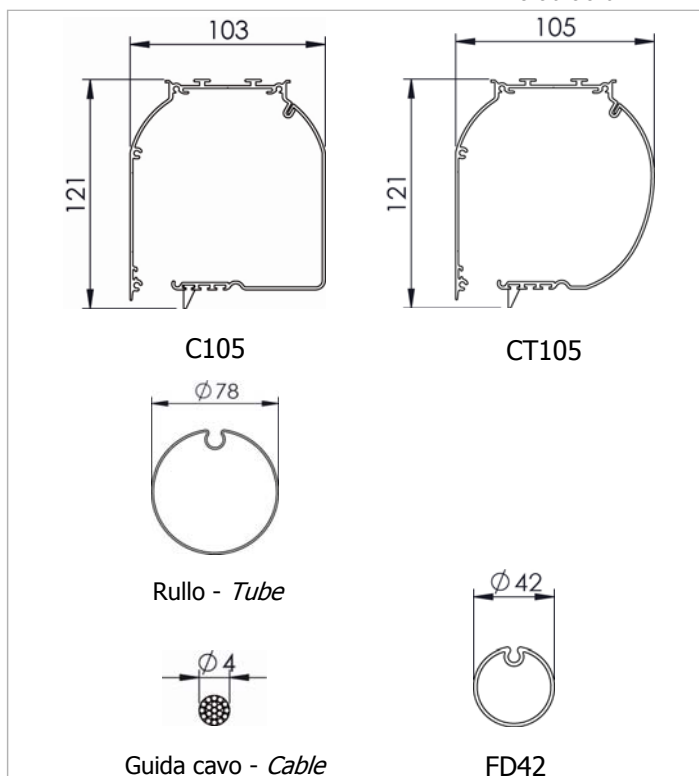

CE EN 13561 : CLASS 2

Dimensioni in mm  
Dimensions shown in mm

Varianti - Optional

Staffette in acciaio inox AISI 304 per fissaggio al piano verticale.

Stainless steel brackets AISI 304

Serramento - Window frame

Muro - wall

Tenda a rullo guidata con cassonetto e manovra ad argano. Arganello TS in zama, idoneo ad uso esterno, rapporto giri 1:9 senza fine corsa. Tenda completa di asta tubolare Ø13 mm in alluminio estruso, asportabile con attacco magnetico; maniglia snodabile con impugnatura rivestita in PVC, snodo applicato direttamente all'arganello, ferma asta in PVC. A richiesta asta fissa e rinvio manovra 45°/90°. Rullo di avvolgimento Ø 78 mm in acciaio zincato con ogiva per facilitare manutenzione telo. Cassonetto C105/CT105 in alluminio estruso composto da una parte fissa e una parte mobile ispezionabile. Coppie di testate laterali in alluminio verniciato. Guide cavo inox AISI 316 sezione Ø 4 mm, 19 fili. Fissaggio a pavimento con cilindro tendi cavo in acciaio inox AISI 316 o a richiesta, fissaggio a muro/serramento con staffette in acciaio inox AISI 304. Fondale tondo FD42 a vista in alluminio estruso, adeguatamente zavorrato con profilo in ferro zincato e corredato di tappi laterali in Derlin con occhioli per scorrimento in guida.

*Boxed cable guided roller blind with winch operation. TS gear box ratio 1:9 in zama without endstop. Ø13mm removable aluminum crank rod with magnetic coupling, PVC coated jointed handle and PVC clip. Fixed rod or 45°/90 through wall coupling on request. Ø 78mm galvanized steel tube with slot to facilitate fabric removal. C105/CT105 extruded aluminum headbox with removable cover and powder coated aluminum end cheeks. Ø4 mm, 19 strand stainless steel (AISI 316) wire cable guides, complete with stainless steel cable tensioning unit for floor mounting or, on request, stainless steel AISI 304 brackets for wall mounting. FD42 round extruded aluminum bottom rail with internal galvanized steel weight and end caps in Delrin.*