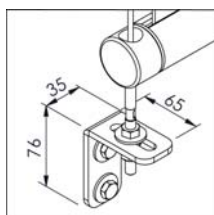

CE EN 13561 : CLASS 2

Dimensioni in mm  
Dimensions shown in mm

Varianti - Optional

Staffette in acciaio inox AISI 304 per fissaggio al piano verticale.

Stainless steel brackets AISI 304

Serramento - Window frame

Muro - wall

Tenda a rullo guidata con cassonetto e manovra ad argano. Arganello TS in zama, idoneo ad uso esterno, rapporto giri 1:9 senza fine corsa. Tenda completa di asta tubolare Ø13 mm in alluminio estruso, asportabile con attacco magnetico; maniglia snodabile con impugnatura rivestita in PVC, snodo applicato direttamente all'arganello, ferma asta in PVC. A richiesta asta fissa e rinvio manovra 45°/90°. Rullo di avvolgimento Ø 78 mm in acciaio zincato con ogiva per facilitare manutenzione telo. Cassonetto C105/CT105 in alluminio estruso composto da una parte fissa e una parte mobile ispezionabile. Coppie di testate laterali in alluminio verniciato. Guide cavo inox AISI 316 sezione Ø 4 mm, 19 fili. Fissaggio a pavimento con cilindro tendi cavo in acciaio inox AISI 316 o a richiesta, fissaggio a muro/serramento con staffette in acciaio inox AISI 304. Fondale tondo FD42 a vista in alluminio estruso, adeguatamente zavorrato con profilo in ferro zincato e corredato di tappi laterali in Derlin con occhioli per scorrimento in guida.

*Boxed cable guided roller blind with winch operation. TS gear box ratio 1:9 in zama without endstop. Ø13mm removable aluminum crank rod with magnetic coupling, PVC coated jointed handle and PVC clip. Fixed rod or 45°/90 through wall coupling on request. Ø 78mm galvanized steel tube with slot to facilitate fabric removal. C105/CT105 extruded aluminum headbox with removable cover and powder coated aluminum end cheeks. Ø4 mm, 19 strand stainless steel (AISI 316) wire cable guides, complete with stainless steel cable tensioning unit for floor mounting or, on request, stainless steel AISI 304 brackets for wall mounting. FD42 round extruded aluminum bottom rail with internal galvanized steel weight and end caps in Delrin.*