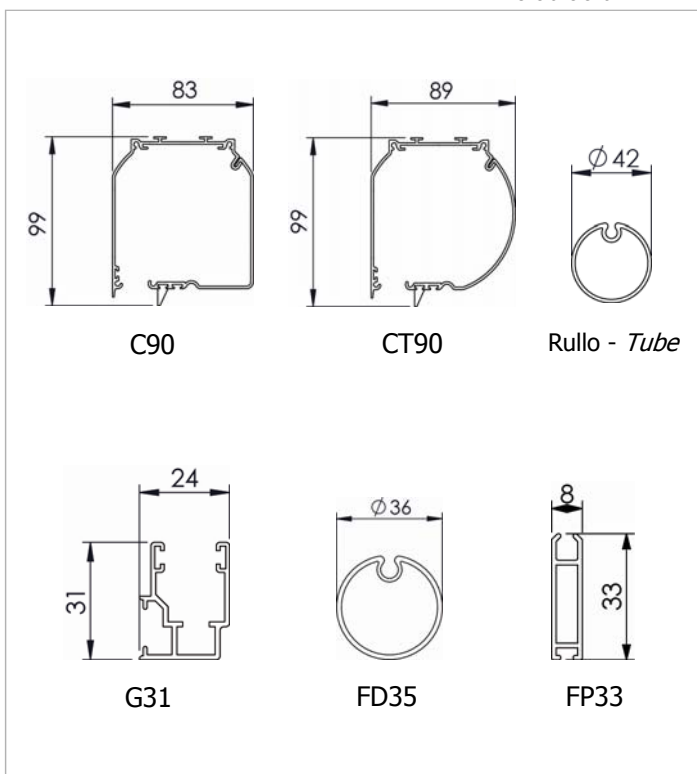

Dimensioni in mm
Dimensions shown in mm

Tenda a rullo guidato con cassonetto e manovra ad argano. Arganello in zama rapporto giri 1:2,8 con fine corsa. Tenda completa di asta tubolare Ø13 mm in alluminio estruso, asportabile con attacco magnetico; maniglia snodabile con impugnatura rivestita in PVC, snodo applicato direttamente all'arganello, ferma asta in PVC. A richiesta asta fissa. Rullo di avvolgimento Ø 42 mm in alluminio estruso con ogiva per facilitare la manutenzione telo. Cassonetto C90/CT90 in alluminio estruso composto da una parte fissa e una parte mobile ispezionabile. Coppie di testate laterali in alluminio verniciato. Guide laterali G31 in alluminio estruso per fissaggio laterale, telo fuori guida. Fondale piatto FP33 per tenda ad attacco frontale su serramento o tondo FD35, entrambe in alluminio estruso adeguatamente zavorrate con profilo in ferro zincato, corredato di tappi laterali per scorrimento in guida.

Boxed guided roller blind with winch operation. Gear box ratio 1:5 in zama without endstop Ø13mm removable aluminum crank rod with magnetic coupling, PVC coated jointed handle and PVC clip. Fixed rod on request. Ø 42mm extruded aluminum tube with slot to facilitate fabric removal. C90/CT90 extruded aluminum headbox with removable cover and powder coated aluminum end cheeks. G31 extruded aluminium side channels in which only the bottom rail runs (fabric unguided) to restrain movement of the blind. FD35 round or FP33 flat (for face mounting directly to window frame) extruded aluminum bottom rail with internal galvanized steel weight and PVC end caps.

Note - Notes

Telo fuori guida.
Fabric unguided.

Per montaggio frontale a serramento utilizzare fondale piatto FP 33.
For face mounting directly to window frame use FP 33.

Colori standard - Standard colours