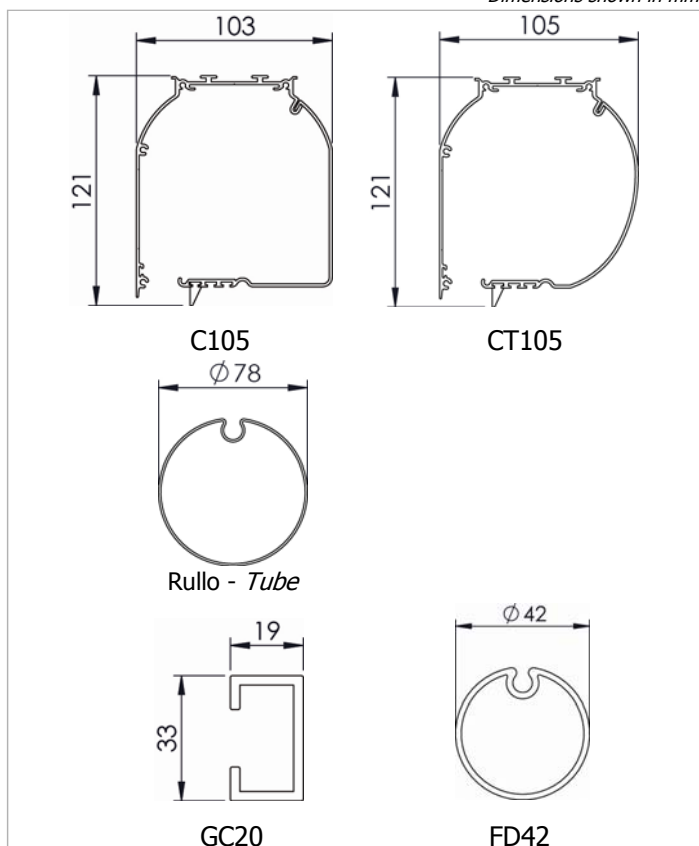

CE EN 13561 : CLASS 3

Dimensioni in mm
Dimensions shown in mm

Tenda a rullo guidato con cassonetto e manovra ad argano. Arganello TS in zama, idoneo ad uso esterno, rapporto giri 1:9 senza fine corsa. Tenda completa di asta tubolare $\varnothing 13$ mm in alluminio estruso, asportabile con attacco magnetico; maniglia snodabile con impugnatura rivestita in PVC, snodo applicato direttamente all'arganello, ferma asta in PVC. A richiesta asta fissa e rinvio manovra 45°/90°. Rullo di avvolgimento $\varnothing 78$ mm in acciaio zincato con ogiva per facilitare la manutenzione del telo. Cassonetto C105/CT105 in alluminio estruso composto da una parte fissa e una parte mobile ispezionabile. Coppie di testate laterali in alluminio verniciato. Guide laterali GC20 in alluminio estruso per fissaggio laterale, telo fuori guida. Fondale tondo FD42 in alluminio estruso adeguatamente zavorrato con profilo in ferro zincato, corredato di tappi laterali telescopici per scorrimento in guida.

Boxed guided roller blind with winch operation. TS Gear box ratio 1:9 in zama without endstop. $\varnothing 13$ mm removable aluminum crank rod with magnetic coupling, PVC coated jointed handle and PVC clip. Fixed rod or 45°/90 through wall coupling on request. $\varnothing 78$ mm galvanized steel tube with slot to facilitate fabric removal. C105/CT105 extruded aluminum headbox with removable cover and powder coated aluminum end cheeks. GC20 extruded aluminium side channels in which only the bottom rail runs (fabric unguided) to restrain movement of the blind. FD42 round extruded aluminum bottom rail with internal galvanized steel weight and PVC end caps.

Note - Notes

La tenda con rullo $\varnothing 78$ mm viene fornita senza finecorsa.
 $\varnothing 78$ mm tube blind supplied without endstop.

Telo fuori guida.
Fabric unguided.

Colori standard - Standard colours