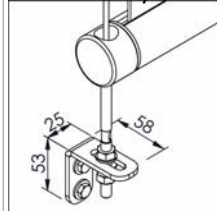

### Varianti - Optional

Staffette in acciaio inox AISI 304 per fissaggio al piano verticale.

Stainless steel brackets AISI 304

Serramento - Window frame

Muro - wall