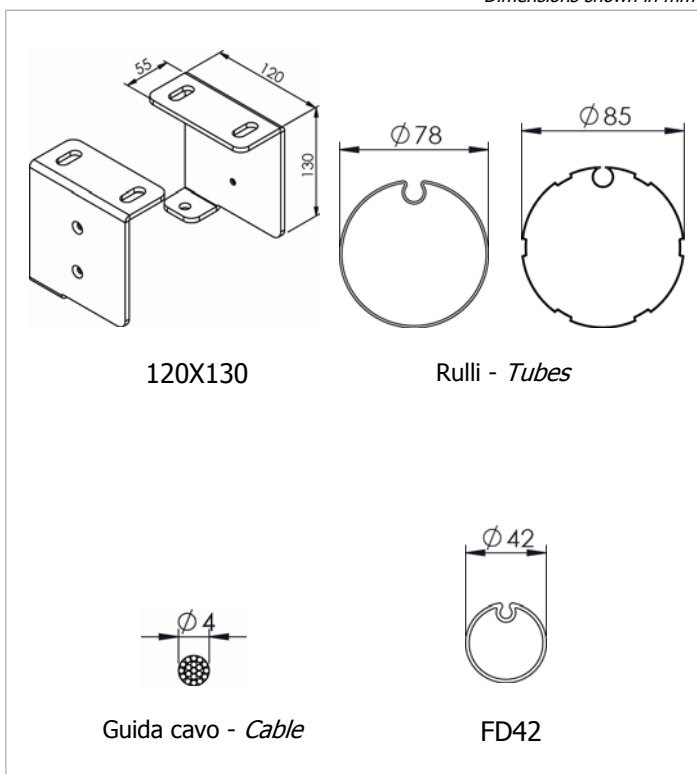

CE EN 13561 : CLASS 3

Dimensioni in mm  
Dimensions shown in mm

Tenda a rullo con comando a motore. Motore tubolare 230V/50Hz, completo di fine corsa salita/discesa e cavo di alimentazione. Protezione termica e indice di protezione agli spruzzi d'acqua IP44. Interruttore escluso. Rullo di avvolgimento Ø 78 mm oppure Ø 85 mm in acciaio zincato con ogiva per facilitare la manutenzione telo. Staffe 120x130 mm in ferro zincato laccato (a richiesta in acciaio inox AISI 304). Guide cavo inox AISI 316 sezione Ø 4 mm, 19 fili. Fissaggio a pavimento con cilindro tendicavo in acciaio inox AISI 316 o a richiesta a serramento/muro con staffette in acciaio inox AISI 304. Fondale tondo FD42 a vista in alluminio estruso, adeguatamente zavorrato con profilo in ferro zincato e corredato di tappi laterali in POM con occhioli per scorrimento in guida.

*Cable guided roller blind with motorised operation. 230V/50Hz M50 tubular motor, with top/bottom limit switches and mains cable, thermal cut-out and class IP44 water resistance. Switch excluded. Ø 78mm or Ø 85mm galvanized steel tube with slot to facilitate fabric removal. Galvanized steel brackets for wall or ceiling mounting (or in stainless steel AISI 304 on request). Ø 4 mm, 19 strand stainless steel (AISI 316) wire cable guides, complete with stainless steel cable tensioning unit for floor mounting. Stainless steel AISI 304 brackets for wall mounting on request. FD42 round extruded aluminum bottom rail with internal galvanized steel weight and end caps in Delrin.*

### Note - Notes

Motore M50 - M50 Motor

Per tende di dimensioni superiori a 400 cm di larghezza verrà utilizzato il motore da 20 Nm.  
20 Nm motor used for widths over 400 cm.

La tenda motorizzata viene fornita senza interruttore.  
Blind supplied without switch.