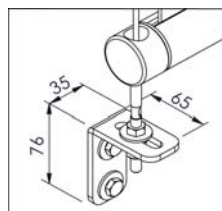

### Varianti - Optional

Staffette in acciaio inox AISI 304 per fissaggio al piano verticale.

Stainless steel brackets AISI 304

Serramento - Window frame

Muro - wall