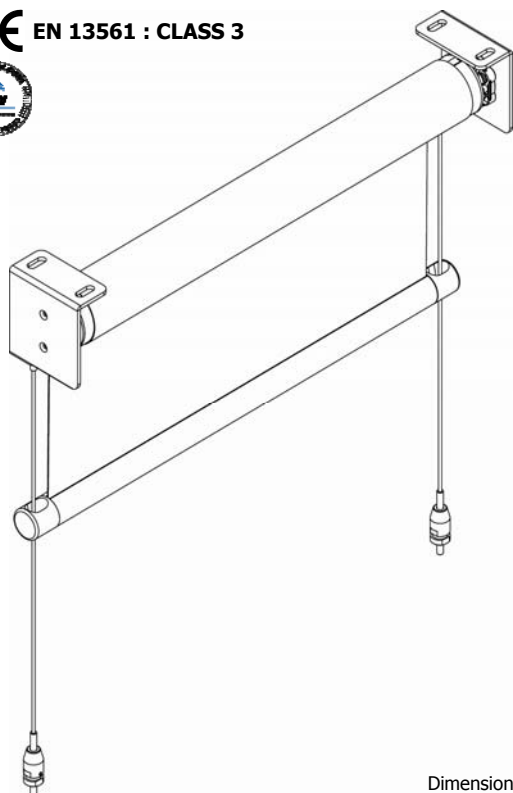

CE EN 13561 : CLASS 3

Dimensioni in mm  
Dimensions shown in mm

Tenda a rullo con comando a motore. Motore tubolare 230V/50Hz, completo di fine corsa salita/discesa e cavo di alimentazione. Protezione termica e indice di protezione agli spruzzi d'acqua IP44. Interruttore escluso. Rullo di avvolgimento Ø 78 mm oppure Ø 85 mm in acciaio zincato con ogiva per facilitare la manutenzione telo. Staffe 120x130 mm in ferro zincato laccato (a richiesta in acciaio inox AISI 304). Guide cavo inox AISI 316 sezione Ø 4 mm, 19 fili. Fissaggio a pavimento con cilindro tendicavo in acciaio inox AISI 316 o a richiesta a serramento/muro con staffette in acciaio inox AISI 304. Fondale tondo FD42 a vista in alluminio estruso, adeguatamente zavorrato con profilo in ferro zincato e corredato di tappi laterali in POM con occhioli per scorrimento in guida.

*Cable guided roller blind with motorised operation. 230V/50Hz M50 tubular motor, with top/bottom limit switches and mains cable, thermal cut-out and class IP44 water resistance. Switch excluded. Ø 78mm or Ø 85mm galvanized steel tube with slot to facilitate fabric removal. Galvanized steel brackets for wall or ceiling mounting (or in stainless steel AISI 304 on request). Ø 4 mm, 19 strand stainless steel (AISI 316) wire cable guides, complete with stainless steel cable tensioning unit for floor mounting. Stainless steel AISI 304 brackets for wall mounting on request. FD42 round extruded aluminum bottom rail with internal galvanized steel weight and end caps in Delrin.*

### Note - Notes

Motore M50 - M50 Motor

Per tende di dimensioni superiori a 400 cm di larghezza verrà utilizzato il motore da 20 Nm.  
20 Nm motor used for widths over 400 cm.

La tenda motorizzata viene fornita senza interruttore.  
Blind supplied without switch.