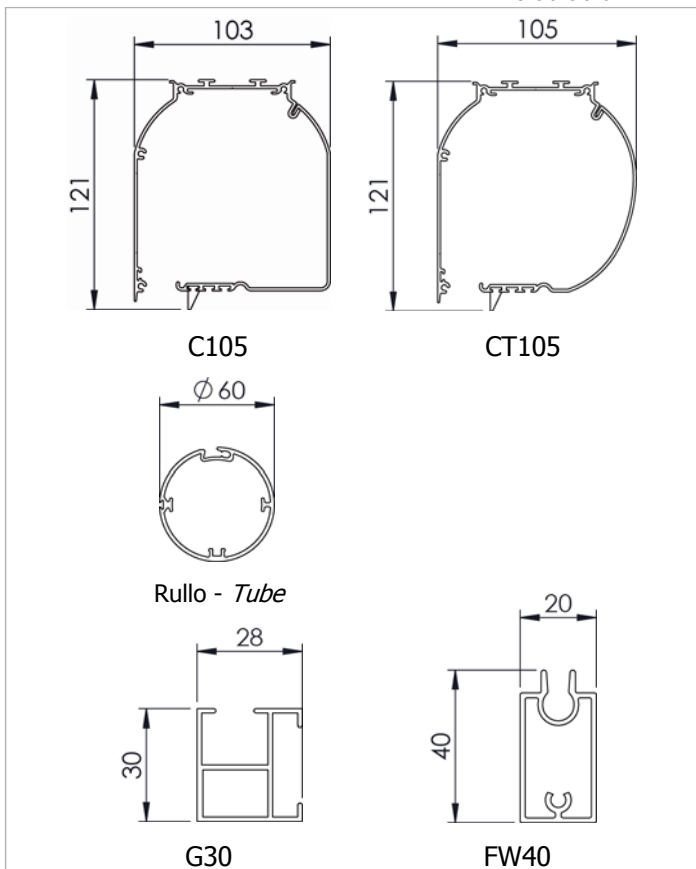

Dimensioni in mm
Dimensions shown in mm

Tenda a rullo guidata con cassonetto e manovra a motore. Motore tubolare 230V/50Hz M50 con sistema integrato di sbloccaggio tenda, completo di fine corsa meccanico e cavo di alimentazione. Protezione termica e indice di protezione agli spruzzi d'acqua IP44. Interruttore escluso. Rullo di avvolgimento $\varnothing 60$ mm in alluminio estruso con ogiva per facilitare la manutenzione del telo. Cassonetto C105/CT105 in alluminio estruso composto da una parte fissa e una parte mobile ispezionabile. Coppie di testate laterali in alluminio verniciato, autoportanti in guida. Guide laterali G30 in alluminio estruso. Fondale piatto FW40 corredato di tappi scorrevoli laterali in PVC. Guide e fondale completi di sistema di bloccaggio automatico in basso per un migliore tenuta in caso di vento.

Boxed guided roller blind with motorised operation. 230V/50Hz M50 tubular motor with integrated system to unblock blind, with top/bottom limit switches and mains cable, thermal cut-out and class IP44 water resistance. Switch excluded. $\varnothing 60$ mm extruded aluminium tube with slot to facilitate fabric removal. C105/CT105 extruded aluminum headbox with removable cover and powder coated aluminum end cheeks. G30 extruded aluminium side channels in which only the bottom rail runs (fabric unguided) to restrain movement of the blind. FW40 extruded aluminum bottom rail with PVC end caps. Side channels and bottom rail complete with system for automatic blocking when open for an optimal wind resistance.