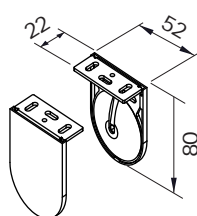

F 101 52x66/52x80 EASY LOCK catena - chain

SERIE F - F SERIES

UNI EN13120:2014

 dimensioni in mm
 dimensions shown in mm

52x66

52x80

 profilo di premontaggio
 aluminum frame

rullo - tube

 copri staffe magnetici in
 alluminio satinato
 satin finish aluminium
 magnetic bracket covers.

CARATTERISTICHE:
Tipo di applicazione: verticale

Ambiente di applicazione: interno

Staffe di fissaggio: 52x66 mm in ferro verniciato con copri staffe in PVC (bianco, nero, grigio); staffa 52x80 mm su richiesta. A supplemento copri staffe magnetici in alluminio satinato.

Manovra: a catena con comando frizionato EASY LOCK in PVC completo di calotta lato opposto con perno rientrante per facilitare lo smontaggio del rullo dalle staffe. Catena passo 6 in nylon con grani in PVC $\Phi 4,5$ mm dotata di sgancio di sicurezza "child safety device" secondo la norma UNI EN13120:2014

Hem bar: F21 Serie 2012 extruded aluminum hem bar with PVC caps. FR23 hem bar supplied with guided blind with cable.

Operation: EASY LOCK chain operation. Opposite side end plug with retractable pin to easily remove the tube from the brackets. $\Phi 4,5$ mm PVC/nylon bead chain, 6 mm pitch, with incorporated child safety device - UNI EN13120:2014