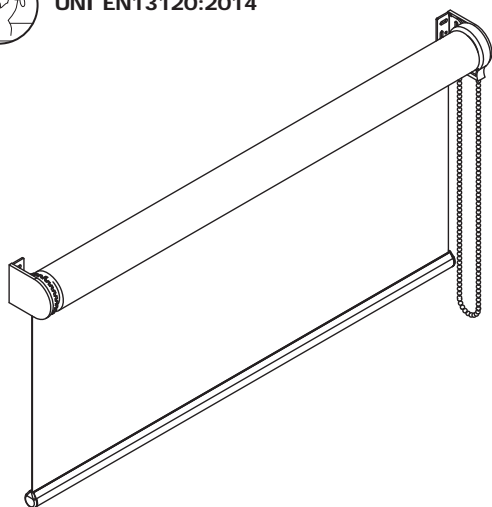

F 101 52x66/52x80 EASY LOCK catena - chain

SERIE F - F SERIES

UNI EN13120:2014

 dimensioni in mm
 dimensions shown in mm

52x66

52x80

 profilo di premontaggio
 aluminum frame

rullo - tube

F21 Serie 2012

varianti - optional

 fondale FR23 e cavo perlon
 $\Phi 1,2$ mm con tenditore per
 fissaggio piano orizzontale,
 con staffe in acciaio per piano
 verticale

 FR23 hem bar and $\Phi 1,2$ mm
 perlon cable with cable
 tensioning block for window
 sill/floor mounting or brackets
 for wall mounting

 copri staffe magnetici in
 alluminio satinato
 satin finish aluminium
 magnetic bracket covers.

CARATTERISTICHE:
Tipo di applicazione: verticale

Ambiente di applicazione: interno

Staffe di fissaggio: 52x66 mm in ferro verniciato con copri staffe in PVC (bianco, nero, grigio); staffa 52x80 mm su richiesta. A supplemento copri staffe magnetici in alluminio satinato.

Manovra: a catena con comando frizionato EASY LOCK in PVC completo di calotta lato opposto con perno rientrante per facilitare lo smontaggio del rullo dalle staffe. Catena passo 6 in nylon con grani in PVC $\Phi 4,5$ mm dotata di sgancio di sicurezza "child safety device" secondo la norma UNI EN13120:2014