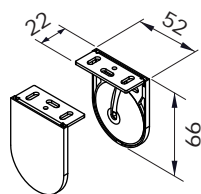

F 101 52x66/52x80 EASY LOCK catena - chain

SERIE F - F SERIES

UNI EN13120:2014

 dimensioni in mm
 dimensions shown in mm

52x66

52x80

 profilo di premontaggio
 aluminum frame

rullo - tube

 copri staffe magnetici in
 alluminio satinato
 satin finish aluminium
 magnetic bracket covers.

CARATTERISTICHE:
Tipo di applicazione: verticale

Ambiente di applicazione: interno

Staffe di fissaggio: 52x66 mm in ferro verniciato con copri staffe in PVC (bianco, nero, grigio); staffa 52x80 mm su richiesta. A supplemento copri staffe magnetici in alluminio satinato.

Manovra: a catena con comando frizionato EASY LOCK in PVC completo di calotta lato opposto con perno rientrante per facilitare lo smontaggio del rullo dalle staffe. Catena passo 6 in nylon con grani in PVC $\Phi 4,5$ mm dotata di sgancio di sicurezza "child safety device" secondo la norma UNI EN13120:2014

Hem bar: F21 Serie 2012 extruded aluminum hem bar with PVC caps. FR23 hem bar supplied with guided blind with cable.

Operation: EASY LOCK chain operation. Opposite side end plug with retractable pin to easily remove the tube from the brackets. $\Phi 4,5$ mm PVC/nylon bead chain, 6 mm pitch, with incorporated child safety device - UNI EN13120:2014