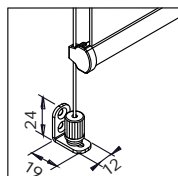

F 101 52x66/52x80 EASY LOCK catena - chain

SERIE F - F SERIES

UNI EN13120:2014

dimensioni in mm
dimensions shown in mm

52x66

52x80

profilo di premontaggio
aluminum frame

rullo - tube

F21 Serie 2012

varianti - optional

fondale FR23 e cavo perlon
 $\Phi 1,2$ mm con tenditore per
fissaggio piano orizzontale,
con staffe in acciaio per piano
verticale

FR23 hem bar and $\Phi 1,2$ mm
perlon cable with cable
tensioning block for window
sill/floor mounting or brackets
for wall mounting

copri staffe magnetici in
alluminio satinato
satin finish aluminium
magnetic bracket covers.

CARATTERISTICHE:

Tipo di applicazione: verticale

Ambiente di applicazione: interno

Staffe di fissaggio: 52x66 mm in ferro verniciato con copri staffe in PVC (bianco, nero, grigio); staffa 52x80 mm su richiesta. A supplemento copri staffe magnetici in alluminio satinato.

Rullo di avvolgimento: $\Phi 39$ mm in alluminio estruso con ogiva per facilitare la manutenzione del telo

Fondale: F21 Serie 2012 in alluminio estruso con tappi in PVC. Fondale FR23 con la variante guida cavo perlon.

Manovra: a catena con comando frizionato EASY LOCK in PVC completo di calotta lato opposto con perno rientrante per facilitare lo smontaggio del rullo dalle staffe. Catena passo 6 in nylon con grani in PVC $\Phi 4,5$ mm dotata di sgancio di sicurezza "child safety device" secondo la norma UNI EN13120:2014

Fissaggio: a parete o a soffitto. A supplemento profilo di premontaggio in alluminio estruso verniciato (bianco Ral 9010 - nero Ral 9005 opaco - argento anodizzato)

CHARACTERISTICS:

Application: vertical

Installation: indoors

Brackets: 52x66 mm steel powder coated brackets with PVC covers (white, grey, black), 52x80 mm on request. Supplement for satin finish aluminium magnetic bracket covers.