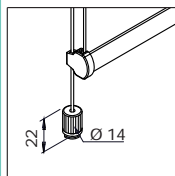

varianti - optional

fondale FR23 e cavo perlon
 $\Phi 1,2$ mm con tenditore per
fissaggio piano orizzontale,
con staffe in acciaio per piano
verticale

FR23 hem bar and $\Phi 1,2$ mm
perlon cable with cable
tensioning block for window
sill/floor mounting or brackets
for wall mounting