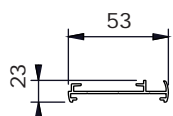

F 101 52x66/52x80 EASY LOCK catena - chain

SERIE F - F SERIES

UNI EN13120:2014

 dimensioni in mm
 dimensions shown in mm

52x66

52x80

 profilo di premontaggio
 aluminum frame

rullo - tube

Manovra: a catena con comando frizionato EASY LOCK in PVC completo di calotta lato opposto con perno rientrante per facilitare lo smontaggio del rullo dalle staffe. Catena passo 6 in nylon con grani in PVC $\Phi 4,5$ mm dotata di sgancio di sicurezza "child safety device" secondo la norma UNI EN13120:2014