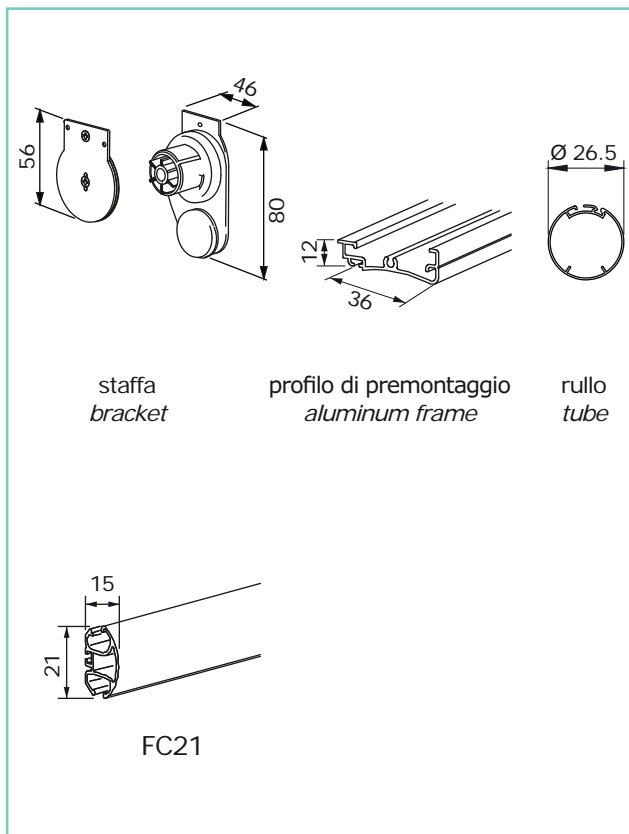

ROLL IT SMALL catena - chain

SERIE F PLUS - F PLUS SERIES

UNI EN13120:2014

dimensioni in mm
dimensions shown in mm

CARATTERISTICHE:

Tipo di applicazione: verticale

Ambiente di applicazione: interno. Particolarmente indicata per finestre di piccolissime dimensioni (larghezza da 10 a 30 cm)

Staffe di fissaggio: in ferro verniciato bianco. Staffa lato comando dotata di rinvio manovra

Rullo di avvolgimento: Ø 26,5 mm in alluminio estruso ossidato argento con ogiva per facilitare la manutenzione del telo

Fondale: FC21 in alluminio estruso con tappi in PVC bianco, grigio o nero

Manovra: a catena ingranata extra leggera con gruppo comando in plastica rinviato per ridurre al minimo gli spazi laterali onde evitare le lame di luce. Catena passo 8 mm in nylon con grani Ø 3,5 mm completa di fissaggio di sicurezza a parete secondo la norma UNI EN13120:2014

dimensioni realizzabili: larghezza min 10 cm, max 30 cm
dimensional limits: width Min 10 cm Max 30 cm

colori standard - standard colours

bianco Ral 9010 - white Ral 9010

tessuti abbinabili - suitable fabrics