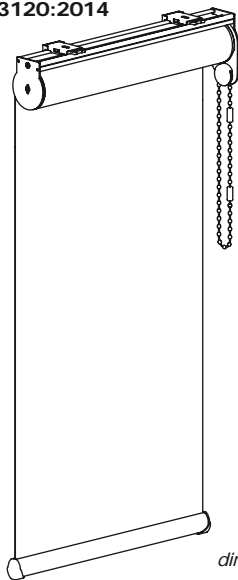

ROLL IT SMALL catena - chain

SERIE F PLUS - F PLUS SERIES

UNI EN13120:2014

dimensioni in mm
dimensions shown in mm

CARATTERISTICHE:

Tipo di applicazione: verticale

Ambiente di applicazione: interno. Particolarmente indicata per finestre di piccolissime dimensioni (larghezza da 10 a 30 cm)

Staffe di fissaggio: in ferro verniciato bianco. Staffa lato comando dotata di rinvio manovra

Rullo di avvolgimento: Ø 26,5 mm in alluminio estruso ossidato argento con ogiva per facilitare la manutenzione del telo

Fondale: FC21 in alluminio estruso con tappi in PVC bianco, grigio o nero

Manovra: a catena ingranata extra leggera con gruppo comando in plastica rinviato per ridurre al minimo gli spazi laterali onde evitare le lame di luce. Catena passo 8 mm in nylon con grani Ø 3,5 mm completa di fissaggio di sicurezza a parete secondo la norma UNI EN13120:2014

Fissaggio: a soffitto con profilo di premontaggio in alluminio estruso.

CHARACTERISTICS:

Application: vertical

Installation: indoors. Suitable for very small windows (widths 10-30 cm)

Brackets: white steel powder coated brackets. Operation side brackets with incorporated swivel chain system