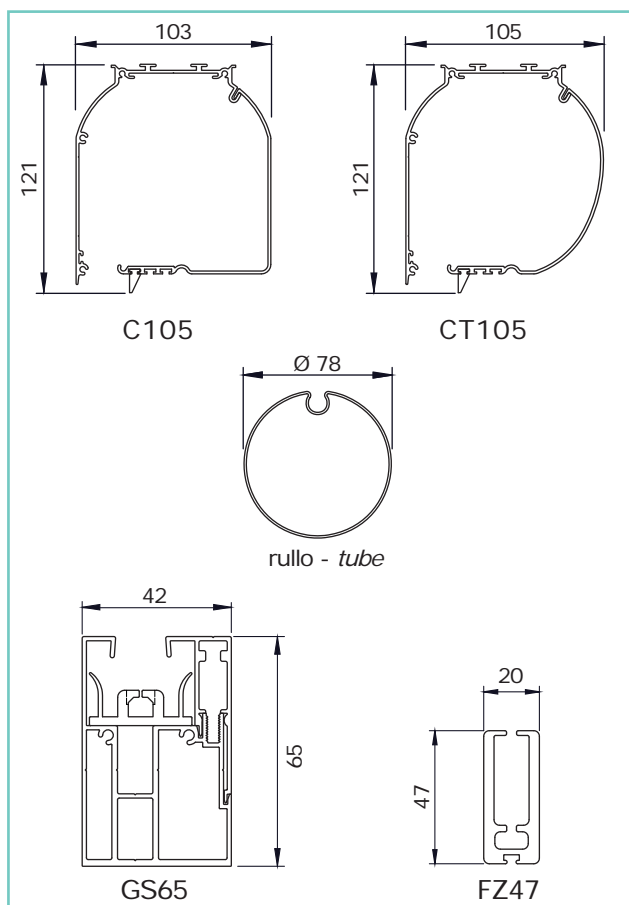

CE EN 13561 : CLASS 2

dimensioni in mm
dimensions shown in mm

varianti - optional

profilo anti-pioggia in PVC
(bianco, grigio, nero) per
fondale FZ47

PVC waterproof strip (white,
grey, black) for FZ47 hem bar

CARATTERISTICHE:

Tipo di applicazione: verticale

Ambiente di applicazione: interno/esterno

Cassonetto: C105/CT105 in alluminio estruso composto da una parte fissa e una mobile ispezionabile; coppie di testate in alluminio verniciato in tinta con il cassonetto.

A supplemento testate autoportanti in guida o testate per attacco laterale

Rullo di avvolgimento: Ø 78 mm in acciaio zincato con ogiva per agevolare la manutenzione del telo

Guide: GS65 con profilo di chiusura in alluminio estruso e anima interna con alette in PVC per un perfetto scorrimento e trattenimento del telo in guida. Le guide del sistema ZIP garantiscono oscuramento totale ove richiesto

Manovra: ad arganello TS in zama, idoneo per uso esterno, rapporto giri 1:9 senza fine corsa. Asta tubolare Ø 13 mm in alluminio estruso, asportabile, con attacco magnetico; maniglia snodabile con impugnatura in PVC, ferma asta in PVC.