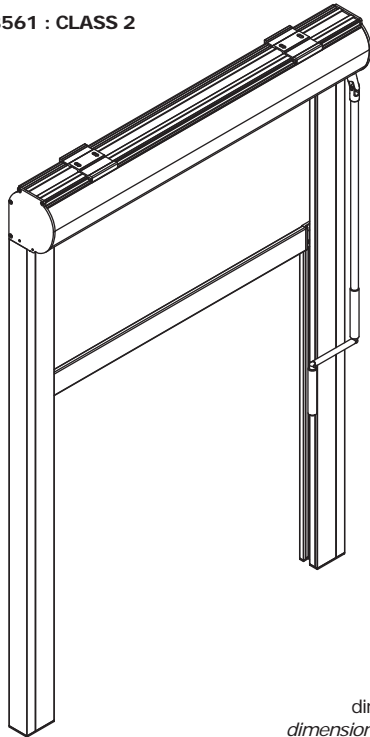

CE EN 13561 : CLASS 2

dimensioni in mm
dimensions shown in mm

varianti - optional

profilo anti-pioggia in PVC
(bianco, grigio, nero) per
fondale FZ47

PVC waterproof strip (white,
grey, black) for FZ47 hem bar

CARATTERISTICHE:

Tipo di applicazione: verticale

Ambiente di applicazione: interno/esterno

Cassonetto: C105/CT105 in alluminio estruso composto da una parte fissa e una mobile ispezionabile; coppie di testate in alluminio verniciato in tinta con il cassonetto.

A supplemento testate autoportanti in guida o testate per attacco laterale

Rullo di avvolgimento: Ø 78 mm in acciaio zincato con ogiva per agevolare la manutenzione del telo

Guide: GS65 con profilo di chiusura in alluminio estruso e anima interna con alette in PVC per un perfetto scorrimento e trattenimento del telo in guida. Le guide del sistema ZIP garantiscono oscuramento totale ove richiesto

Manovra: ad arganello TS in zama, idoneo per uso esterno, rapporto giri 1:9 senza fine corsa. Asta tubolare Ø 13 mm in alluminio estruso, asportabile, con attacco magnetico; maniglia snodabile con impugnatura in PVC, ferma asta in PVC.