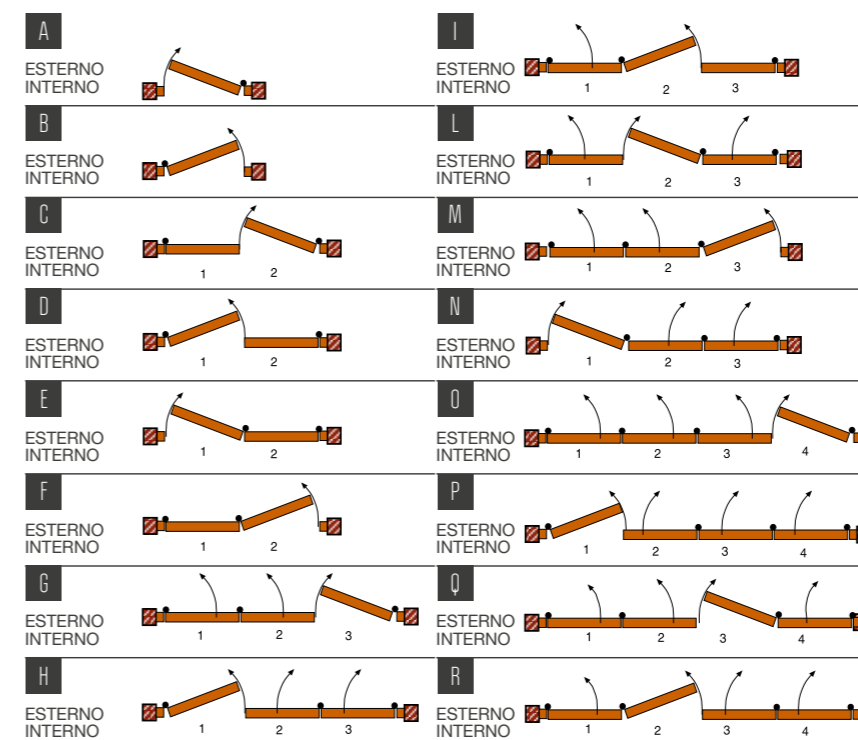

AMERICA

America è una zanzariera a battente studiata per verande, patii e porte finestre.

Viene fornita in:

- ✓ kit "fai da te" ad una o due ante
- ✓ barre con accessori per l'assemblaggio
- ✓ su misura

Le dimensioni della zanzariera America devono essere trasmesse in mm indicando base x altezza, specificando se trattasi di misura finita o luce.

- ✓ **MISURA FINITA:** la zanzariera verrà fornita con le stesse misure ordinate.
- ✓ **MISURA LUCE (SPECIFICARE):** la zanzariera verrà fornita 2mm in meno della luce vano.

LINEA PANNELLI RIGIDI

COLORI

MISURE CONSIGLIATE (mm)

UN'ANTA	MIN.	L	H	DUE ANTE	MIN.	L	H
	MAX.	1000	2600		MAX.	2000	2600

VERSIONI DA INDICARE IN FASE DI ORDINE

STANDARD	A RICHIESTA	OPTIONAL
Rete in alluminio brunita	Rete in fibra	Rete in acciaio o Petscreen
Telaio a "Z"	Telaio ad "L"	Sopraluce fisso h...
Altezza traverso cm 90	Altezza traverso	Cerniera chiudiporta
	Ante asimmetriche*	

*(Esempio: anta 1 larghezza 500 - anta 2 larghezza 800)
Per l'anta asimmetrica, dopo aver specificato la versione, indicare il numero dell'anta in oggetto e le dimensioni.

KIT "FAI DA TE" fornito senza rete, con tondino da ø 6,5 mm per rete alluminio			
DIMENSIONI			
	L	H	
UN'ANTA	1000	2400	€ 207,33 pz.
DUE ANTE	1400	2400	€ 310,95 pz.
su misura AMERICA di serie con rete in alluminio brunita, a richiesta in alluminio naturale o fibra			
Assemblata con rete in alluminio brunita min. fatturaz. 1 anta 2,00 mq / 2 o più ante 3,00 mq			€ 138,22 mq
	Non assemblata e priva di rete min. fatturaz. 1 anta 2,00 mq / 2 o più ante 3,00 mq		€ 103,61 mq
OPTIONAL	Cerniera chiudi porta	+ € 13,39 pz.	
	Rete acciaio inox 18/16 AISI 316	+ € 20,49 mq	
	Rete "Petscreen" grigia	+ € 16,48 mq	
	Sopraluce fisso	+ € 80,85 pz.	