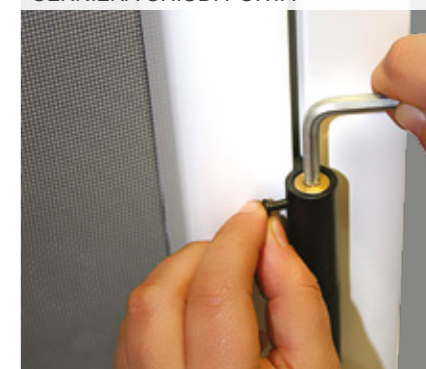

CERNIERA CHIUDI PORTA