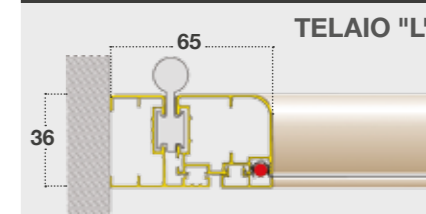

TELAIO A RICHIESTA