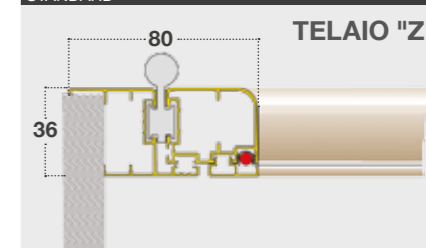

AMERICA

America è una zanzariera a battente studiata per verande, patii e porte finestre.

Viene fornita in:

- ✓ kit "fai da te" ad una o due ante
- ✓ barre con accessori per l'assemblaggio
- ✓ su misura

Le dimensioni della zanzariera America devono essere trasmesse in mm indicando base x altezza, specificando se trattasi di misura finita o luce.

- ✓ **MISURA FINITA:** la zanzariera verrà fornita con le stesse misure ordinate.
- ✓ **MISURA LUCE (SPECIFICARE):** la zanzariera verrà fornita 2mm in meno della luce vano.

LINEA PANNELLI RIGIDI

COLORI

001 BIANCO 9010	020 SUBLIMATO PINO
002 AVORIO 1013	021 SUBLIMATO DUGLAS RUVIDO
003 MARRONE 8017	022 SUBLIMATO RENOLIT CHIARO
004 VERDE 6005	043 ACACIA N 630
005 ROSSO 3003	044 SUBLIMATO RENOLIT SCURO
006 NERO OPACO 9005	027 NATURALL NOCE MEDIO
007 TESTA DI MORO SCURO	028 NATURALL NOCE SCURO
007B TESTA DI MORO CHIARO	029 NATURALL CILIEGIO
008V BRONZO VERNICIATO	030 NOCE R 615
009 ARGENTO OX	031 CILIEGIO 112D
010 VERDE MARMO	032 SUBLIMATO CILIEGIO 221D
011 MARRONE MARMO	033 EZY NOCE REALE N 632
012 GRIGIO MARMO	034 EZY NOCE CHIARO NH 31
013 ROSSO MARMO	035 SUBLIMATO NOCE 102-70R
014 VERDE MARMO ANTICO	036 SUBLIMATO CILIEGIO 317-70R
015 MARRONE MARMO ANTICO	037 BIANCO GOFFRATO
016 GRIGIO MARMO ANTICO	038 AVORIO GOFFRATO
018 SUBLIMATO NOCE RUVIDO	000
019 SUBLIMATO CILIEGIO	000

MISURE CONSIGLIATE (mm)

UN'ANTA	MIN.	L	H	DUE ANTE	MIN.	L	H
	MAX.	1000	2600		MAX.	2000	2600

VERSIONI DA INDICARE IN FASE DI ORDINE

STANDARD	A RICHIESTA	OPTIONAL
Rete in alluminio brunita	Rete in fibra	Rete in acciaio o Petscreen
Telaio a "Z"	Telaio ad "L"	Sopraluce fisso h...
Altezza traverso cm 90	Altezza traverso	Cerniera chiudiporta
	Ante asimmetriche*