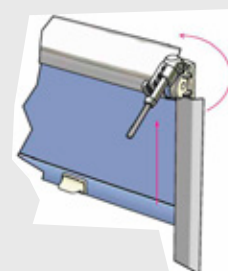

PERFECTA - RULLO

Listino prezzi € I.V.A. esclusa

Largh.	40			50			60			70			80			90			100			110			120			130			
Altezza (cm)	40	71	73	84	77	79	96	83	88	106	92	94	116	100	103	130	107	111	139	113	118	142	121	126	160	127	133	171	130	136	176
	50	74	77	93	82	84	103	89	93	115	96	100	127	105	110	140	111	117	151	119	126	163	126	133	175	134	139	185	137	144	192
	60	79	81	100	85	90	111	93	98	125	101	105	137	111	116	151	117	124	164	126	131	176	132	139	188	139	148	202	143	151	208
	70	83	85	107	91	94	121	98	102	134	106	111	147	115	121	163	123	130	176	130	139	191	139	147	204	146	156	216	149	159	222
	80	87	91	113	95	99	129	102	108	143	111	116	158	121	128	174	129	136	188	136	145	204	144	153	218	152	163	232	157	167	240
	90	92	95	121	99	104	136	107	112	151	115	122	167	126	134	185	134	143	201	142	151	216	149	161	232	158	170	247	163	175	255
	100	95	100	128	103	109	144	111	118	161	121	128	177	130	139	196	139	148	213	148	158	230	157	167	246	165	177	263	168	182	271
	110	99	103	135	107	113	151	116	124	170	126	134	187	136	145	208	144	156	226	153	166	243	163	176	260	171	185	278	176	191	287
	120	102	108	142	111	118	161	121	129	179	130	139	198	141	151	218	149	162	238	159	172	256	168	182	275	176	193	294	181	198	303
	130	107	112	148	116	124	168	126	134	188	135	144	209	146	158	231	156	167	250	165	178	269	174	190	289	183	200	309	187	204	319
	140	111	117	157	121	129	176	130	139	198	139	149	218	151	163	241	161	175	262	171	185	283	180	196	304	190	207	324	195	213	334
	150	114	121	163	125	133	185	135	144	207	144	155	229	157	169	252	166	180	274	176	192	297	185	203	318	195	214	340	201	219	350
	160	118	126	170	129	137	193	139	148	216	148	161	238	161	175	264	172	186	286	182	198	309	192	210	332	202	222	355	207	228	367
	170	124	130	177	133	142	201	143	155	225	155	167	248	167	180	271	177	193	299	187	205	322	198	216	346	208	229	371	213	235	382
	180	127	135	184	139	147	209	148	160	234	159	172	260	172	186	286	182	199	311	193	211	336	204	225	362	214	237	386	219	243	399
	190	-	-	-	142	151	217	152	165	243	164	177	269	176	193	297	188	206	323	199	218	349	210	232	375	220	244	402	226	250	414
	200	-	-	-	-	-	-	158	170	252	169	182	279	182	199	309	194	212	336	204	226	363	215	238	389	227	251	417	232	259	430
Cat.	A	B	C	A	B	C	A	B	C	A	B	C	A	B	C	A	B	C	A	B	C	A	B	C	A	B	C	A	B	C	

LISTINO B. I prezzi sono validi per i colori standard; per il golden ok, terra, avorio e bianco frassino maggiorazione del 10%

LINEA INDOOR