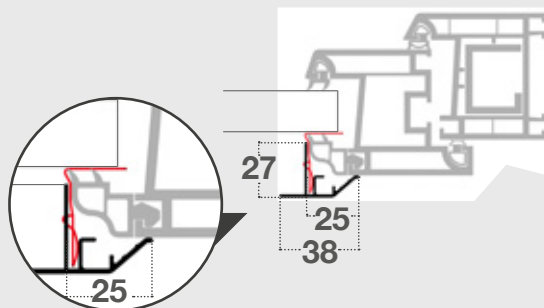

## PLISSÉ

LIMITI DIMENSIONALI (cm)		L	H
PLISSE'	MIN.	40	40
	MAX.	180	220

## INSTALLAZIONE

Facile e immediata, per altezza fermavetro fino a 32 mm si effettua tramite il fissaggio delle apposite clips posizionate tra il vetro e il profilo fermavetro. Per profondità maggiore l'installazione deve essere effettuata tramite apposite viti di fissaggio.