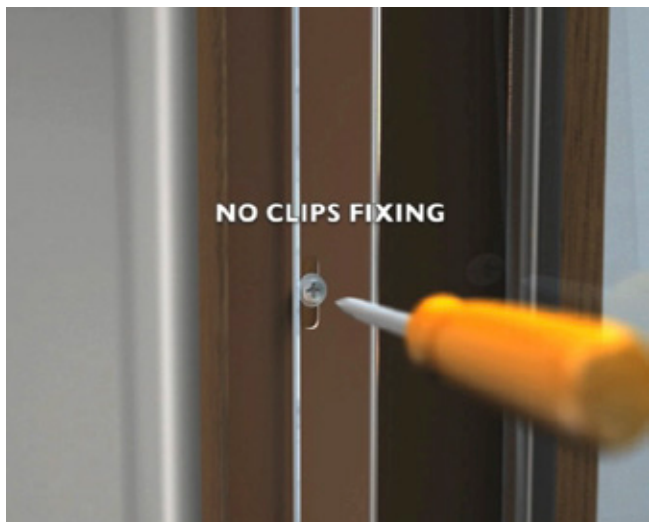

PERFECTA

PLISSÉ

LIMITI DIMENSIONALI (cm)		L	H
PLISSE'	MIN.	40	40
	MAX.	180	220