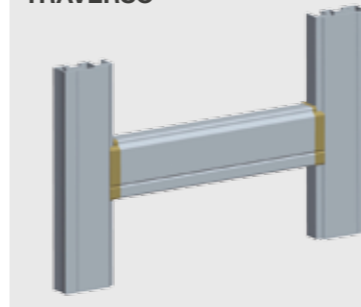

PRATIKA

Pratika è una zanzariera a schermo fisso ideale per zone ventilate, si realizza con un solo profilo, versatile per le sue varie possibilità di fissaggio; utilizzando accessori specifici, la si può installare:

- ✓ nel vano finestra con attacco a muro
- ✓ in appoggio con attacco "coccinella"
- ✓ in appoggio con attacco angolo magnetico
- ✓ in appoggio con attacco con perimetro magnetico

Fornita in:

- kit "fai da te", profili e accessori, su misura.
Realizzazioni con angoli diversi da 90° sono possibili con accessorio specifico "giunto ad angolo regolabile".

Le dimensioni della Pratika devono essere trasmesse in mm indicando base x altezza, specificando se trattasi di misura finita o luce.

- ✓ **MISURA FINITA:** la zanzariera verrà fornita con le stesse misure ordinate.
- ✓ **MISURA LUCE (SPECIFICARE):** la zanzariera verrà fornita 2mm in meno della luce vano.

LINEA PANNELLI RIGIDI

COLORI

001 BIANCO 9010	020 SUBLIMATO PINO
002 AVORIO 1013	021 SUBLIMATO DOUGLAS FLUIDO
003 MARRONE 8017	022 SUBLIMATO RENOLIT CHIARO
004 VERDE 6005	043 ACACIA N 630
005 ROSSO 3003	044 SUBLIMATO RENOLIT SCURO
006 NERO OPACO 9005	027 NATURALL NOCE MEDIO
007 TESTA DI MORO SCURO	028 NATURALL NOCE SCURO
007B TESTA DI MORO CHIARO	029 NATURALL CILIEGIO
008V BRONZO VERNICIATO	030 NOCE R 615
009 ARGENTO OX	031 CILIEGIO 112D
010 VERDE MARMO	032 SUBLIMATO CILIEGIO 221D
011 MARRONE MARMO	033 EZY NOCE REALE N 632
012 GRIGIO MARMO	034 EZY NOCE CHIARO NH 31
013 ROSSO MARMO	035 SUBLIMATO NOCE 102-70R
014 VERDE MARMO ANTICO	036 SUBLIMATO CILIEGIO 317-70R
015 MARRONE MARMO ANTICO	037 BIANCO GOFFRATO
016 GRIGIO MARMO ANTICO	038 AVORIO GOFFRATO
018 SUBLIMATO NOCE FLUIDO	000
019 SUBLIMATO CILIEGIO	000

MISURE CONSIGLIATE (mm)

	L	H
MIN.	130	130
MAX. senza traverso	1400	1400
MAX. con traverso*	1400	2200