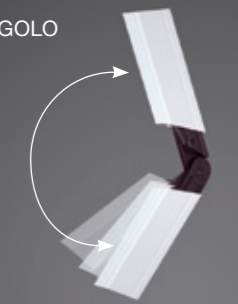

#### GIUNTI A SCOMPARSA PER TRAVERSO PRATIKA

Questo accessorio evita l'interruzione tra il montante e il traverso, ottenendo una rigidità della zanzariera.

Attacco a muro

Attacco con perimetro magnetico

Attacco a coccinella

#### GIUNTO AD ANGOLO REGOLABILE

45° ÷ 135°