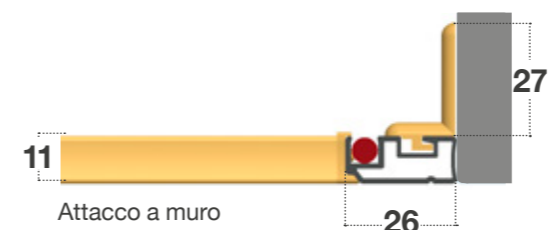

Attacco a muro