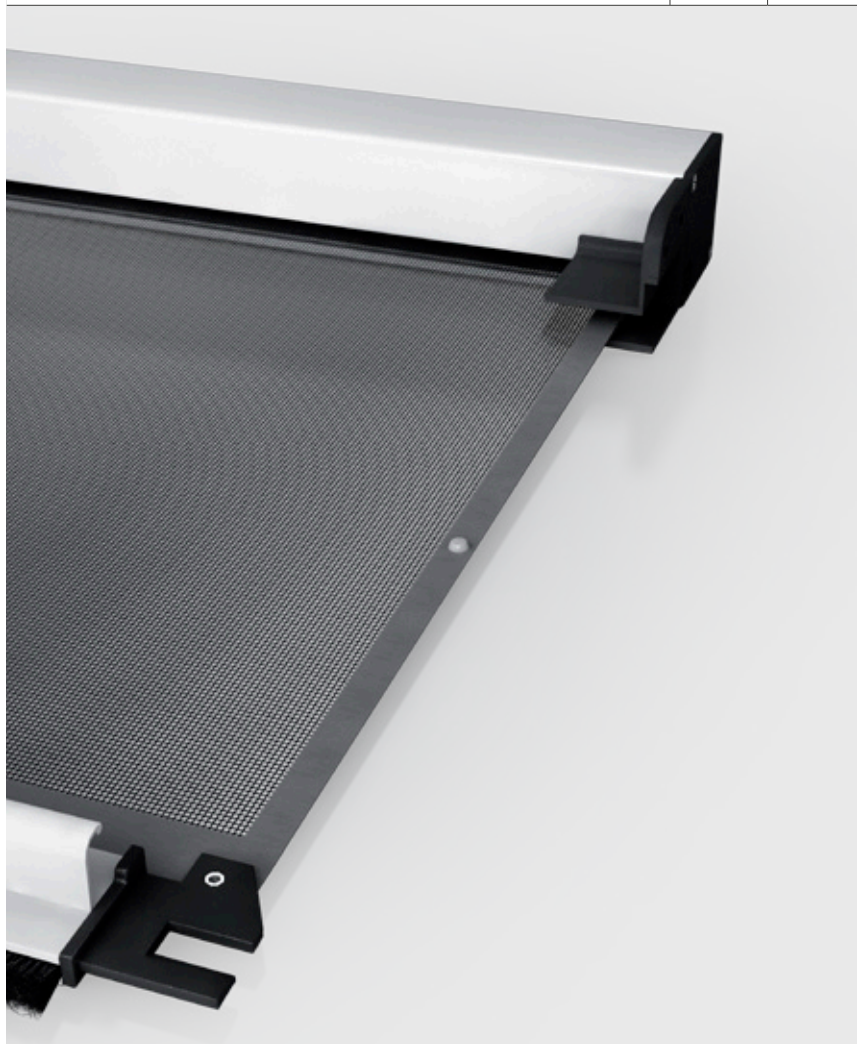

MISURE CONSIGLIATE (mm)

	L	H
MIN.	420	-
MAX.	1600	2500