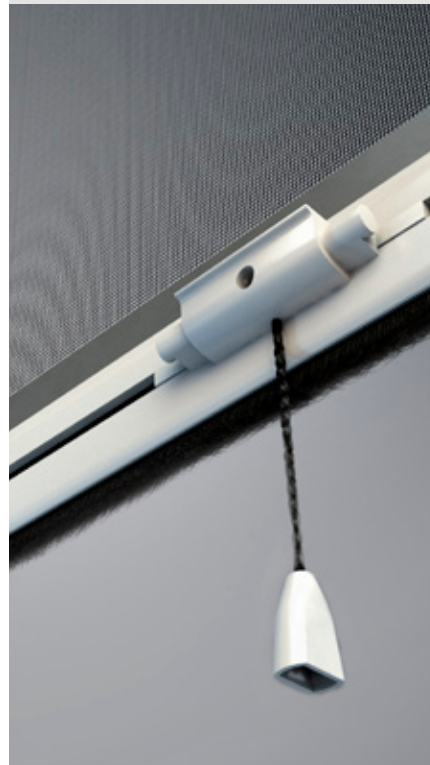

# QUADRA

Quadra è una zanzariera a molla, con cassonetto da 50 mm a scorrimento verticale, adatta per porte e finestre.

Quadra è disponibile anche nella versione catena.

### OPTIONAL

RETE A FASCE BIANCO - NERA

"ADAGIO" FRENO PER MOLLA  
larg. min. 650 min.

MANIGLIA CON CRICCHETTO

CLIC CLAC - GUIDA STANDARD

CLIC CLAC - GUIDA TELESCOPICA

GUIDA TELESCOPICA