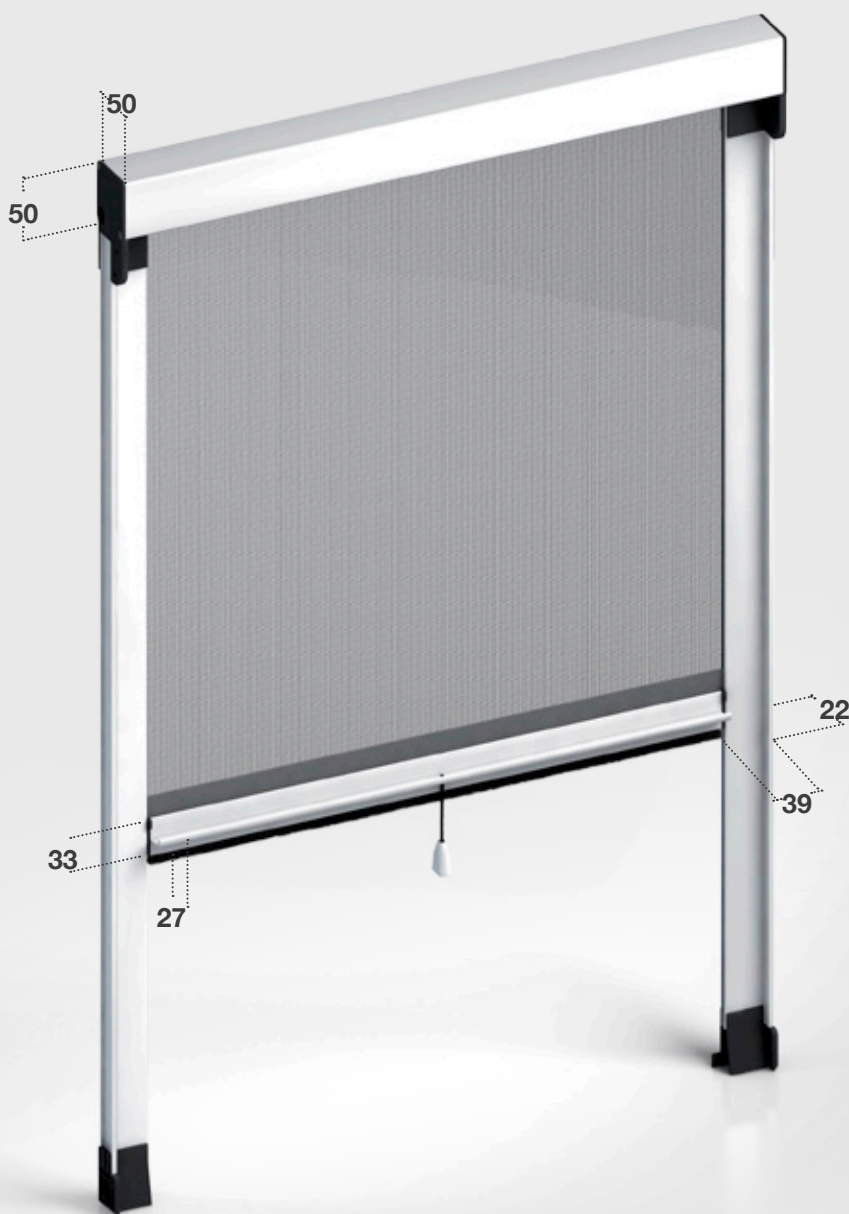

# QUADRA

Quadra è una zanzariera a molla, con cassonetto da 50 mm a scorrimento verticale, adatta per porte e finestre.

Quadra è disponibile anche nella versione catena.

## OPTIONAL AVVOLGIMENTO A MOLLA:

- guida telescopica
- maniglia con cricchetto
- freno per molla "adagio"
- rete a fasce bianco - nera
- versione top
- clic clac - aggancio rapido

## OPTIONAL AVVOLGIMENTO A CATENA:

- doppio comando int. + est.
- rete a fasce bianco - nera

Le dimensioni della Quadra devono essere trasmesse in mm indicando base x altezza, specificando se trattasi di misura finita o luce.

## LINEA AVVOLGENTE