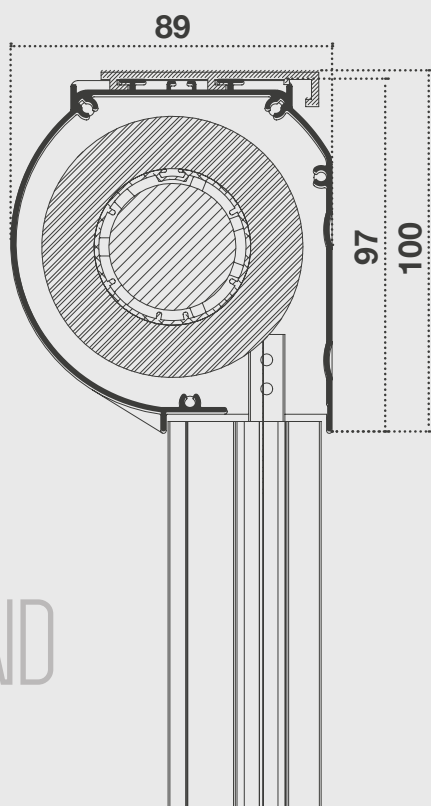

MISURE CONSIGLIATE (mm)

		80		100	
		L min-max	H max (mm)	L min-max	H max (mm)
ROND 80/100	ZANZARIERA RETE ELASTIK NET	570 - 3000	2400	570 - 5000	3500
	OSCURANTE STD (PVC)	570 - 3000	1800	570 - 5000	3000
	OSCURANTE SOLTIS B92	570 - 3000	1800	570 - 5000	3000
	FILTRANTE SG 989 SOLTIS 86/92	570 - 3000	1600	570 - 5000	2800

CASSONETTO STONDATO CON CLIPS
DI FISSAGGIO A SOFFITTO