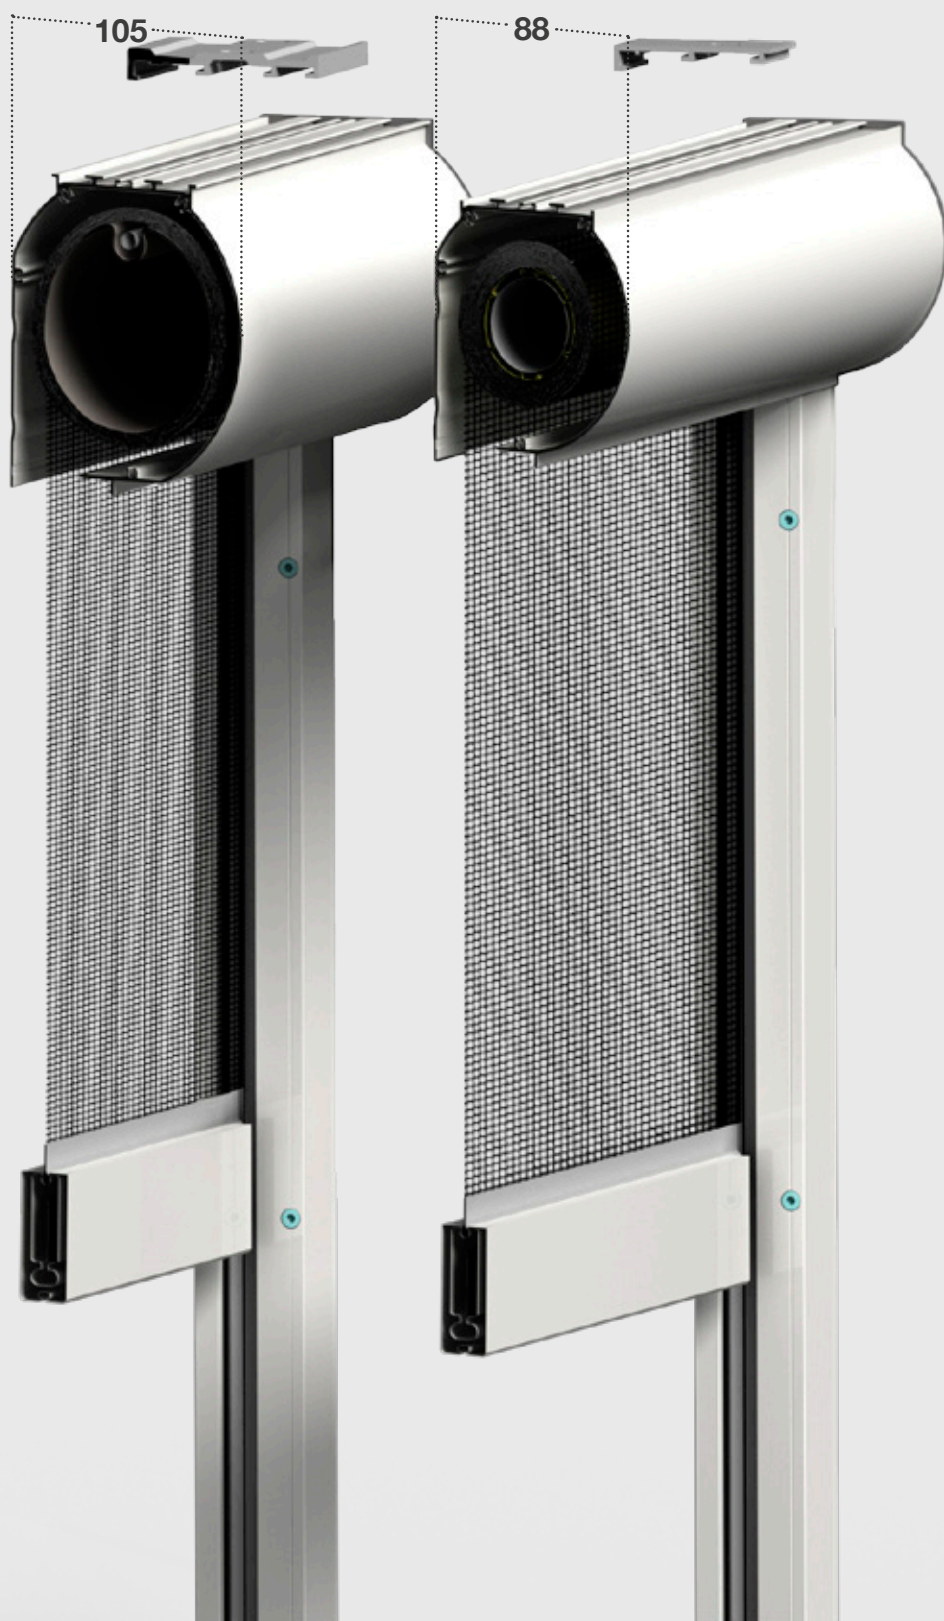

ROND 80-100

ZANZARIERA/OSCURANTE/FILTRANTE AVVOLGIBILE VERTICALE PER GRANDI LUCI, MOVIMENTO CON ARGANO (DI SERIE) O MOTORIZZATO (A RICHIESTA).

Il cassonetto avvolgitore ha un ingombro max di: Rond 100 (105 mm) Rond 80 (88 mm).

Perfetta sintesi di eleganza e funzionalità è la soluzione più opportuna per la chiusura di grandi aperture con un telo unico e in assoluta sicurezza, grazie al sistema a **zip antivento**.

Le sue caratteristiche peculiari la rendono particolarmente indicata in ambienti come terrazzi e porticati.

N.B. Il prodotto ha come particolarità la possibile formazione di piccole grinze in corrispondenza della saldatura fra cerniera (zip) e i vari tessuti/reti, nonché possibili fuori squadra, che devono considerarsi caratteristiche e non difetti dello stesso.