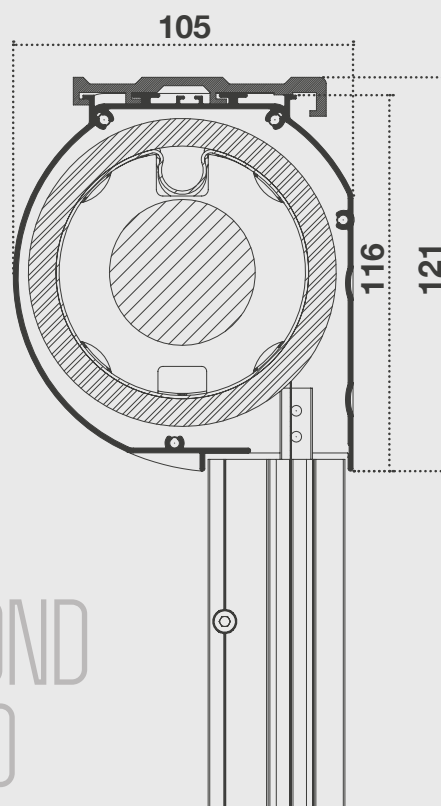

BARRAMANIGLIA

CASSONETTO STONDATO CON CLIPS
DI FISSAGGIO A SOFFITTO