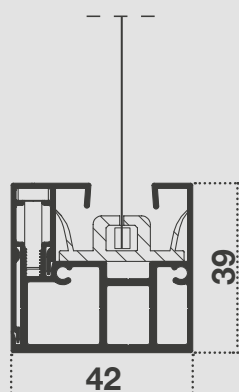

GUIDA ZIP STANDARD