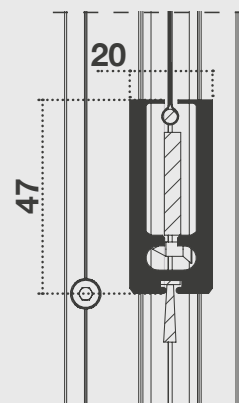

MISURE CONSIGLIATE (mm)

		80		100	
		L min-max	H max (mm)	L min-max	H max (mm)
ROND 80/100	ZANZARIERA RETE ELASTIK NET	570 - 3000	2400	570 - 5000	3500
	OSCURANTE STD (PVC)	570 - 3000	1800	570 - 5000	3000
	OSCURANTE SOLTIS B92	570 - 3000	1800	570 - 5000	3000
	FILTRANTE SG 989 SOLTIS 86/92	570 - 3000	1600	570 - 5000	2800

CASSONETTO STONDATO CON CLIPS
DI FISSAGGIO A SOFFITTO

CASSONETTO STONDATO CON CLIPS
DI FISSAGGIO A SOFFITTO

> MOTORIZZATE