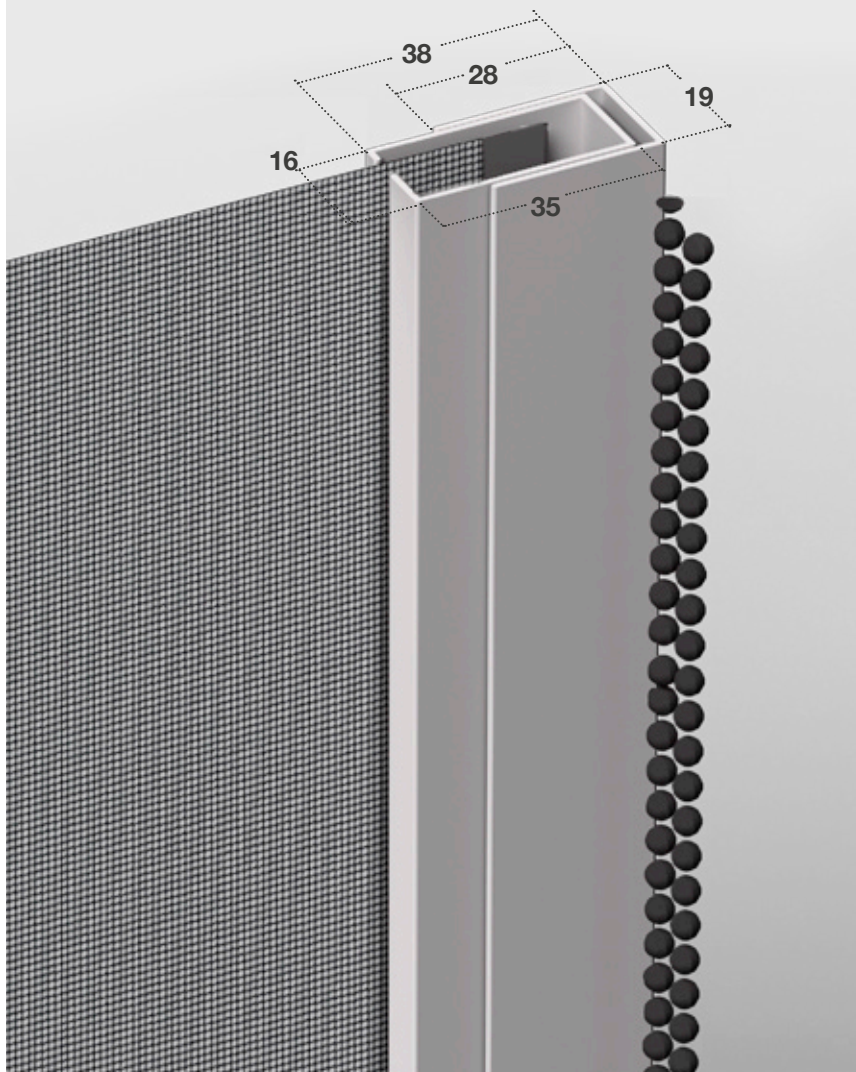

TONDA CATENA

Tonda catena è una zanzariera a scorrimento verticale realizzabile solo con cassonetto da 50 mm ed è azionata tramite un comando a catena.

OPTIONAL:

- doppio comando
- rete a fasce bianco - nera

LINEA AVVOLGENTE CON BOTTONE

LINEA AVVOLGENTE

COLORI

	001 BIANCO 9010		020 SUBLIMATO PINO
	002 AVORIO 1013		021 SUBLIMATO DOUGLAS RUVIDO
	003 MARRONE 8017		022 SUBLIMATO RENOLIT CHIARO
	004 VERDE 6005		043 ACACIA N 630
	005 ROSSO 3003		044 SUBLIMATO RENOLIT SCURO
	006 NERO OPACO 9005		027 NAT/RALL NOCE MEDIO
	007 TESTA DI MORO SCURO		028 NAT/RALL NOCE SCURO
	007B TESTA DI MORO CHIARO		029 NAT/RALL CILIEGIO
	008V BRONZO VERNICIATO		030 NOCE R 115
	009 ARGENTO OX		031 CILIEGIO 112D
	010 VERDE MARMO		032 SUBLIMATO CILIEGIO 221D
	011 MARRONE MARMO		033 EZY NOCE REALE N 632
	012 GRIGIO MARMO		034 EZY NOCE CHIARO NH 31
	013 ROSSO MARMO		035 SUBLIMATO NOCE 102-70R
	014 VERDE MARMO ANTICO		036 SUBLIMATO CILIEGIO 317-70R
	015 MARRONE MARMO ANTICO		000
	016 GRIGIO MARMO ANTICO		000
	018 SUBLIMATO NOCE RUVIDO		000
	019 SUBLIMATO CILIEGIO		000

**MISURE CONSIGLIATE (mm)**

	L	H
MIN.	420	-
MAX.	1400	2500

TONDA CATENA

CLIC CLAC CON GUIDA TELESCOPICA

**CLIC CLAC - AGGANCIO RAPIDO**

> LINEA AVVOLGENTE CON BOTTONE

TONDA CATENA		min. di fatt.: 1,50 mq	€ 51,39 mq
OPTIONAL	Versione doppio comando	+	10%
	Rete a fasce bianco - nera	+ €	5,56 mq
	Sistema di blocco corda/catena	+ €	5,00 pz
TONDA CAT. CLIC CLAC GUIDA TELESCOPICA		min. di fatt.: 1,50 mq	€ 56,50 mq
OPTIONAL	Versione doppio comando	+	10%
	Rete a fasce bianco - nera	+ €	5,56 mq
	Sistema di blocco corda/catena	+ €	5,00 pz