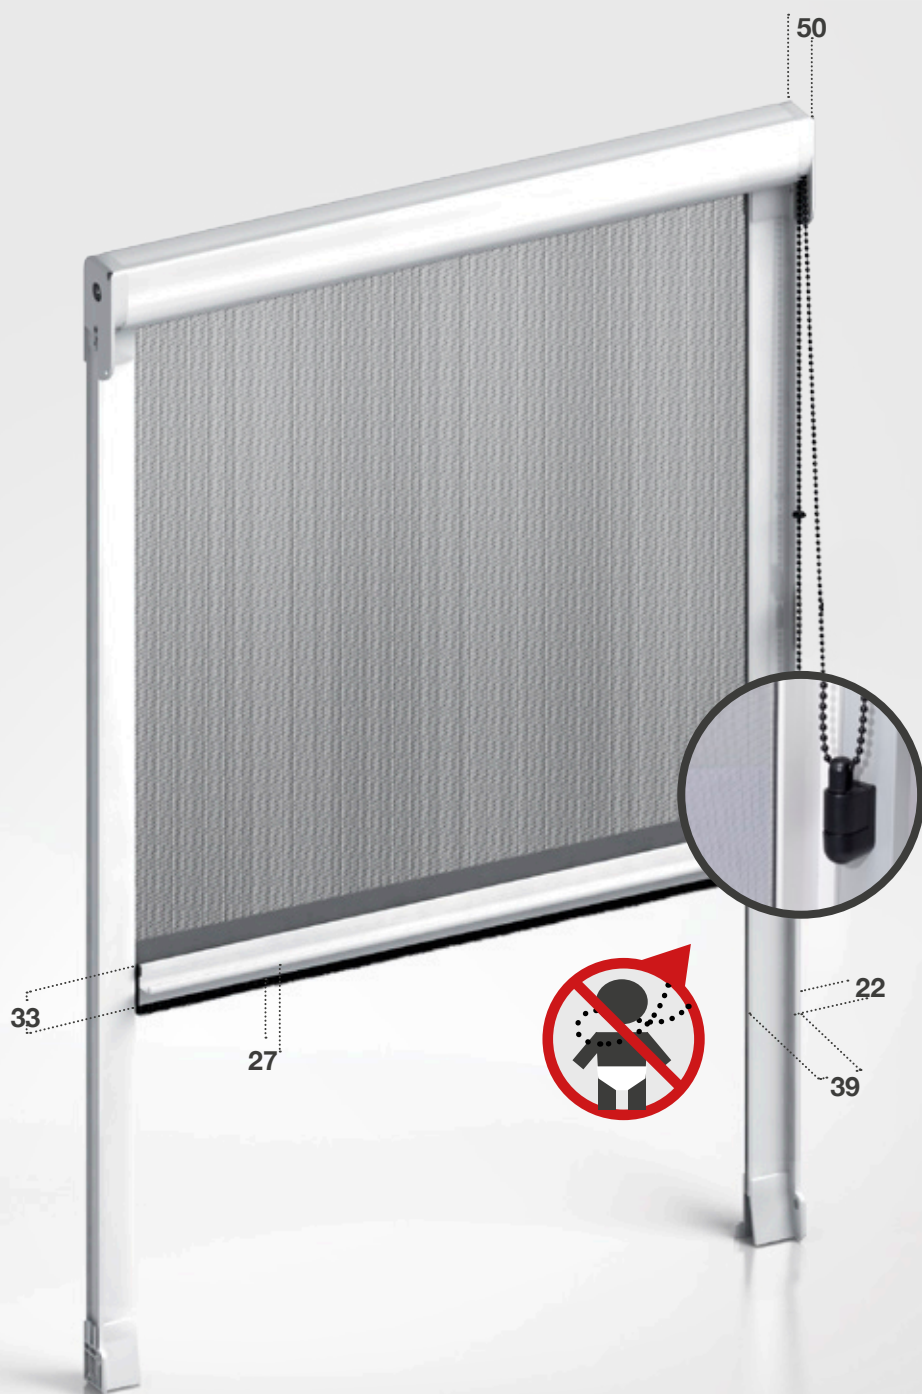

TONDA CATENA

Tonda catena è una zanzariera a scorrimento verticale realizzabile solo con cassonetto da 50 mm ed è azionata tramite un comando a catena.

OPTIONAL:

- doppio comando
- rete a fasce bianco - nera

Le dimensioni della Tonda catena devono essere trasmesse in mm indicando base x altezza, specificando se trattasi di misura finita o luce.

- ✓ **MISURA FINITA:** la zanzariera verrà fornita con le stesse misure ordinate.
- ✓ **MISURA LUCE (SPECIFICARE):** la zanzariera verrà fornita 3 mm in meno sul lato cassonetto.

LINEA AVVOLGENTE CON BOTTONE

LINEA AVVOLGENTE

COLORI

	001 BIANCO 9010		020 SUBLIMATO PINO
	002 AVORIO 1013		021 SUBLIMATO DOUGLAS RUVIDO
	003 MARRONE 8017		022 SUBLIMATO RENOLIT CHIARO
	004 VERDE 6005		043 ACACIA N 630
	005 ROSSO 3003		044 SUBLIMATO RENOLIT SCURO
	006 NERO OPACO 9005		027 NAT/RALL NOCE MEDIO
	007 TESTA DI MORO SCURO		028 NAT/RALL NOCE SCURO
	007B TESTA DI MORO CHIARO		029 NAT/RALL CILIEGIO
	008V BRONZO VERNICIATO		030 NOCE R 115
	009 ARGENTO OX		031 CILIEGIO 112D
	010 VERDE MARMO		032 SUBLIMATO CILIEGIO 221D
	011 MARRONE MARMO		033 EZY NOCE REALE N 632
	012 GRIGIO MARMO		034 EZY NOCE CHIARO NH 31
	013 ROSSO MARMO		035 SUBLIMATO NOCE 102-70R
	014 VERDE MARMO ANTICO		036 SUBLIMATO CILIEGIO 317-70R
	015 MARRONE MARMO ANTICO		000
	016 GRIGIO MARMO ANTICO		000
	018 SUBLIMATO NOCE RUVIDO		000
	019 SUBLIMATO CILIEGIO		000

**MISURE CONSIGLIATE (mm)**

	L	H
MIN.	420	-
MAX.	1400	2500

TONDA CATENA

CLIC CLAC CON GUIDA TELESCOPICA

**CLIC CLAC - AGGANCIO RAPIDO**

> LINEA AVVOLGENTE CON BOTTONE

TONDA CATENA		min. di fatt.: 1,50 mq	€ 51,39 mq
OPTIONAL	Versione doppio comando	+	10%
	Rete a fasce bianco - nera	+ €	5,56 mq
	Sistema di blocco corda/catena	+ €	5,00 pz
TONDA CAT. CLIC CLAC GUIDA TELESCOPICA		min. di fatt.: 1,50 mq	€ 56,50 mq
OPTIONAL	Versione doppio comando	+	10%
	Rete a fasce bianco - nera	+ €	5,56 mq
	Sistema di blocco corda/catena	+ €	5,00 pz