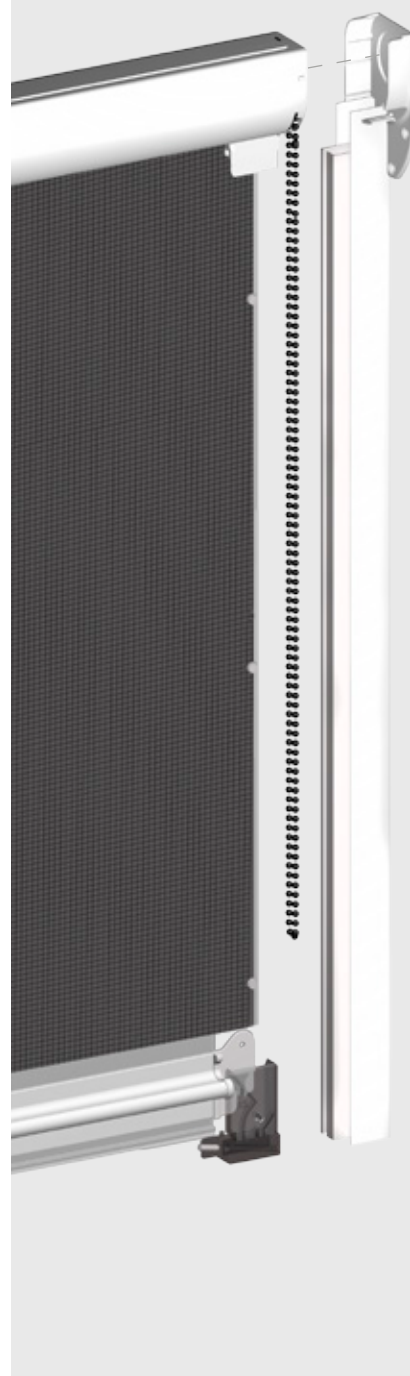

TONDA CATENA

Tonda catena è una zanzariera a scorrimento verticale realizzabile solo con cassonetto da 50 mm ed è azionata tramite un comando a catena.

OPTIONAL:

- doppio comando
- rete a fasce bianco - nera

Le dimensioni della Tonda catena devono essere trasmesse in mm indicando base x altezza, specificando se trattasi di misura finita o luce.

- ✓ **MISURA FINITA:** la zanzariera verrà fornita con le stesse misure ordinate.
- ✓ **MISURA LUCE (SPECIFICARE):** la zanzariera verrà fornita 3 mm in meno sul lato cassonetto.

LINEA AVVOLGENTE CON BOTTONE

LINEA AVVOLGENTE

COLORI

	001 BIANCO 9010		020 SUBLIMATO PINO
	002 AVORIO 1013		021 SUBLIMATO DOUGLAS RUVIDO
	003 MARRONE 8017		022 SUBLIMATO RENOLIT CHIARO
	004 VERDE 6005		043 ACACIA N 630
	005 ROSSO 3003		044 SUBLIMATO RENOLIT SCURO
	006 NERO OPACO 9005		027 NAT/RALL NOCE MEDIO
	007 TESTA DI MORO SCURO		028 NAT/RALL NOCE SCURO
	007B TESTA DI MORO CHIARO		029 NAT/RALL CILIEGIO
	008V BRONZO VERNICIATO		030 NOCE R 115
	009 ARGENTO OX		031 CILIEGIO 112D
	010 VERDE MARMO		032 SUBLIMATO CILIEGIO 221D
	011 MARRONE MARMO		033 EZY NOCE REALE N 632
	012 GRIGIO MARMO		034 EZY NOCE CHIARO NH 31
	013 ROSSO MARMO		035 SUBLIMATO NOCE 102-70R
	014 VERDE MARMO ANTICO		036 SUBLIMATO CILIEGIO 317-70R
	015 MARRONE MARMO ANTICO		000
	016 GRIGIO MARMO ANTICO		000
	018 SUBLIMATO NOCE RUVIDO		000
	019 SUBLIMATO CILIEGIO		000

**MISURE CONSIGLIATE (mm)**

	L	H
MIN.	420	-
MAX.	1400	2500

TONDA CATENA

CLIC CLAC CON GUIDA TELESCOPICA

**CLIC CLAC - AGGANCIO RAPIDO**

> LINEA AVVOLGENTE CON BOTTONE

TONDA CATENA		min. di fatt.: 1,50 mq	€ 51,39 mq
OPTIONAL	Versione doppio comando	+	10%
	Rete a fasce bianco - nera	+ €	5,56 mq
	Sistema di blocco corda/catena	+ €	5,00 pz
TONDA CAT. CLIC CLAC GUIDA TELESCOPICA		min. di fatt.: 1,50 mq	€ 56,50 mq
OPTIONAL	Versione doppio comando	+	10%
	Rete a fasce bianco - nera	+ €	5,56 mq
	Sistema di blocco corda/catena	+ €	5,00 pz