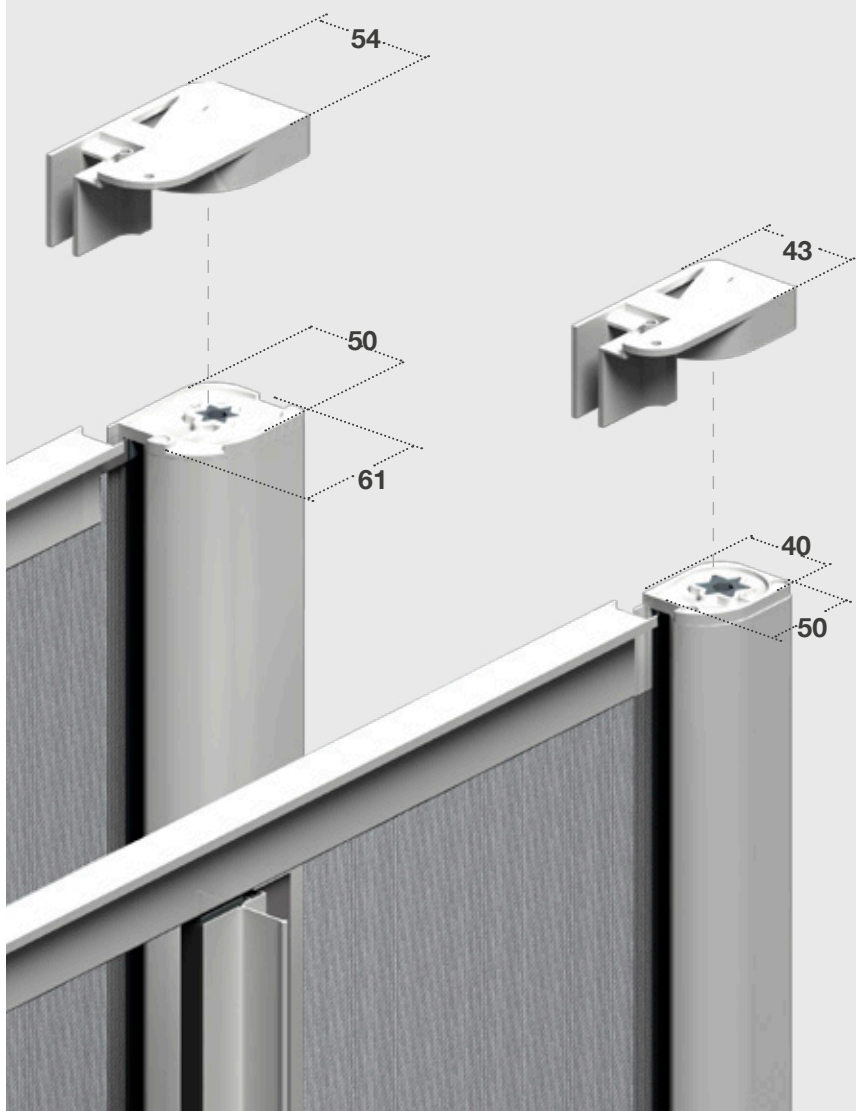

TONDA LATERALE 40-50

È una zanzariera ad avvolgimento a molla con scorrimento orizzontale e chiusura magnetica (a richiesta con gancio meccanico).

Adatta per porte-finestre, può essere realizzata a un'anta o a due ante; quest'ultima è sempre fornita con chiusura a cricchetto (a richiesta senza cricchetto).

Disponibile con cassonetto da 40 o 50 mm di ingombro.

OPTIONAL:

- freno per molla "adagio"
- rete a fasce bianco - nera

Le dimensioni della Tonda laterale devono essere trasmesse in mm indicando base x altezza, specificando se trattasi di misura finita o luce.

/= FINE SERIE - AGG. SUL SITO SERVIZI COLORI

MISURE CONSIGLIATE (mm)

UN'ANTA	MIN.	L	H	DUE ANTE	MIN.	L	H
	MAX.	1400	2600		MAX.	2800	2600

OPTIONAL

RETE A FASCE BIANCO - NERA

"ADAGIO" FRENO PER MOLLA

DUE ANTE CON CRICCHETTO

GANCIO UN'ANTA

TONDA LAT. 40 - 50 AV. LAT. min. fatt.: 1 ANTA 2,00 mq - 2 ANTE 4,00 mq € 62,62 mq

OPTIONAL	Blocco 2 ante con cricchetto	+	5%
	Rete a fasce bianco - nera	+ €	5,56 mq
	Freno per molla "adagio"	+ €	18,95 pz.