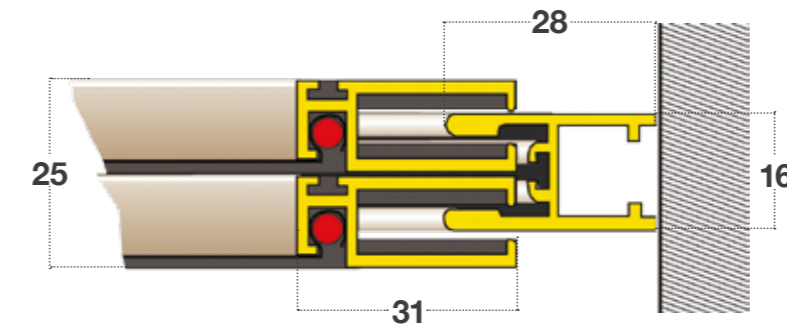

Le dimensioni della Tris devono essere trasmesse in mm indicando base x altezza, specificando se trattasi di misura finita o luce.

- ✓ **MISURA FINITA:** la zanzariera verrà fornita con le stesse misure ordinate.
- ✓ **MISURA LUCE (SPECIFICARE):** la zanzariera verrà fornita 2 mm in meno della luce vano.

## LINEA PANNELLI RIGIDI

### MISURE CONSIGLIATE (mm)

TRIS SCORREVOLE	L	H
MIN.	800	-
MAX.	2500	1600
con traverso	2500	2600

TRIS SALISCENDI	L	H
MIN.	400	600
MAX.	1400	1600

SEZ. ORIZZONTALE PANNELLI SCORREVOLI

SEZ. ORIZZONTALE CON COMPENSATORE