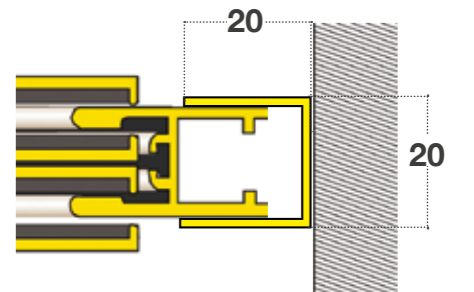

Le dimensioni della Tris devono essere trasmesse in mm indicando base x altezza, specificando se trattasi di misura finita o luce.

- ✓ **MISURA FINITA:** la zanzariera verrà fornita con le stesse misure ordinate.
- ✓ **MISURA LUCE (SPECIFICARE):** la zanzariera verrà fornita 2 mm in meno della luce vano.

## LINEA PANNELLI RIGIDI

### MISURE CONSIGLIATE (mm)

TRIS SCORREVOLE	L	H
MIN.	800	-
MAX.	2500	1600
con traverso	2500	2600

TRIS SALISCENDI	L	H
MIN.	400	600
MAX.	1400	1600

SEZ. ORIZZONTALE PANNELLI SCORREVOLI

SEZ. ORIZZONTALE CON COMPENSATORE

a misura TRIS di serie con rete in alluminio brunita, a richiesta in alluminio naturale o fibra		
TRIS SCORREVOLE	minimo di fatturazione 1,5 mq	€ 72,20 mq
TRIS SALISCENDI	minimo di fatturazione 1,5 mq	€ 72,20 mq
Kit di compensazione altezza		+ 15%
OPTIONAL Rete acciaio inox 18/16 AISI 316		+ € 20,49 mq
OPTIONAL Rete "Petscreen" grigia		+ € 16,48 mq