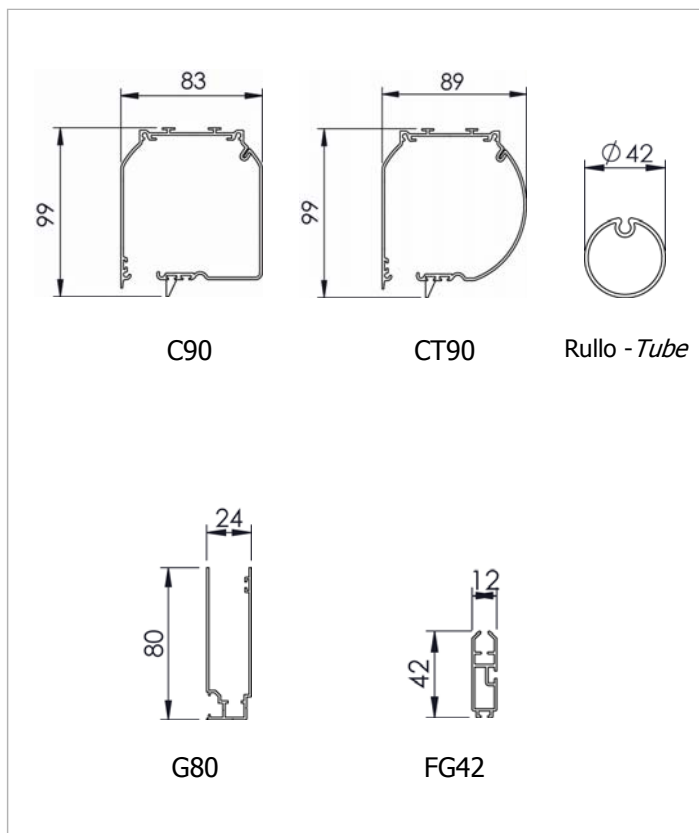

Dimensioni in mm
Dimensions shown in mm

Tenda a rullo guidato con cassonetto e manovra ad argano. Arganello in zama rapporto giri 1:2,8 con fine corsa. Tenda completa di asta tubolare Ø13 mm in alluminio estruso, asportabile con attacco magnetico; maniglia snodabile con impugnatura rivestita in PVC e ferma asta in PVC.

A richiesta asta fissa e rinvio manovra 45°/90°. Rullo di avvolgimento Ø 42 mm in alluminio estruso con ogiva per facilitare la manutenzione del telo. Cassonetto C90/CT90 in alluminio estruso composto da una parte fissa e una parte mobile ispezionabile. Coppie di testate laterali in alluminio verniciato in tinta con il cassonetto, autoportanti in guida. Guide laterali G80 in alluminio estruso comprensive di spazzolino per fissaggio frontale/laterale. Stecche di rinforzo orizzontale in acciaio zincato Ø 4,5 mm inserite in apposite tasche saldate nel telo ogni 90 cm circa, per evitare la fuoriuscita del telo dalle guide. Fondale piatto FG42 corredato di tappi scorrevoli laterali. Rete zanzariera lavabile in fibra di vetro ad alta qualità e con bordature in PVC termosaldato sui 4 lati per una lunga durata, resistente alle intemperie.

Boxed guided roller blind with winch operation. Gear box ratio 1:2.8 in zama with endstop. Ø13mm removable aluminum crank rod with magnetic coupling, PVC coated jointed handle and PVC clip. Fixed rod or 45°/90 through wall coupling on request. Ø 42mm extruded aluminium tube. C90/CT90 extruded aluminum headbox with removable cover and aluminum end cheeks that permit the box to be fitted directly to the side channels. G80 extruded aluminum side channels with incorporated brush, for wall or mounting in recess. Steel reinforcement rods inserted in horizontal pockets in the fabric, roughly one every 90cm. FG42 extruded aluminum flat bottom rail with PVC end caps. High quality washable fiberglass insect net with reinforced edges (welded PVC strips) for longer life and better weather resistance.