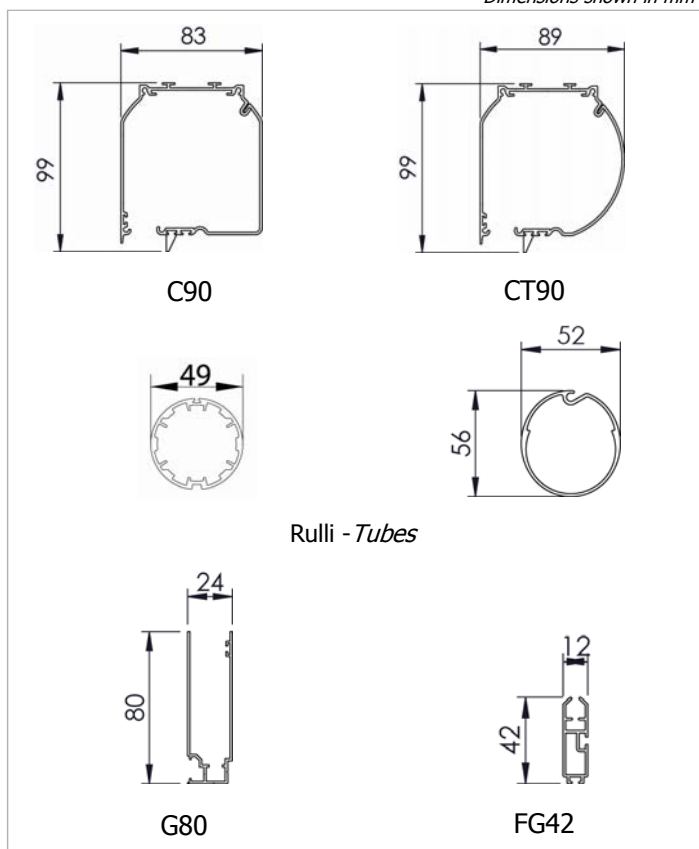

Dimensioni in mm
Dimensions shown in mm

Tenda a rullo guidato con cassonetto e manovra a motore. Motore tubolare 230V/50Hz M40/M50, completo di fine corsa salita/discesa e cavo di alimentazione. Protezione termica e indice di protezione agli spruzzi d'acqua IP44. Interruttore escluso. Rullo di avvolgimento Φ 49 mm oppure 52/56 mm in alluminio estruso con ogiva per facilitare manutenzione telo. Cassonetto C90/CT90 in alluminio estruso composto da una parte fissa e una parte mobile ispezionabile. Coppie di testate laterali in alluminio verniciato in tinta con il cassonetto, autoportanti in guida. Guide laterali G80 in alluminio estruso comprensive di spazzolino per fissaggio frontale/laterale. Stecche di rinforzo orizzontale in acciaio zincato Φ 4,5 mm inserite in apposite tasche saldate nel telo ogni 90 cm circa, per evitare la fuoriuscita del telo dalle guide. Fondale piatto FG42 corredato di tappi scorrevoli laterali. Rete zanzariera lavabile in fibra di vetro ad alta qualità e con bordature in PVC termosaldato sui 4 lati per una lunga durata, resistente alle intemperie.

Boxed guided roller blind with motorised operation. 230V/50Hz tubular motor, with top/bottom limit switches and mains cable, thermal cut-out and class IP44 water resistance. Switch excluded. Φ 49mm or 52/56mm extruded aluminum tube. C90/CT90 extruded aluminum headbox with removable cover and aluminum end cheeks that permit the box to be fitted directly to the side channels. G80 extruded aluminum side channels with incorporated brush, for wall or mounting in recess. Steel reinforcement rods inserted in horizontal pockets in the fabric, roughly one every 90cm. FG42 extruded aluminum flat bottom rail with PVC end caps. High quality washable fiberglass insect net with reinforced edges (welded PVC strips) for longer life and better weather resistance.