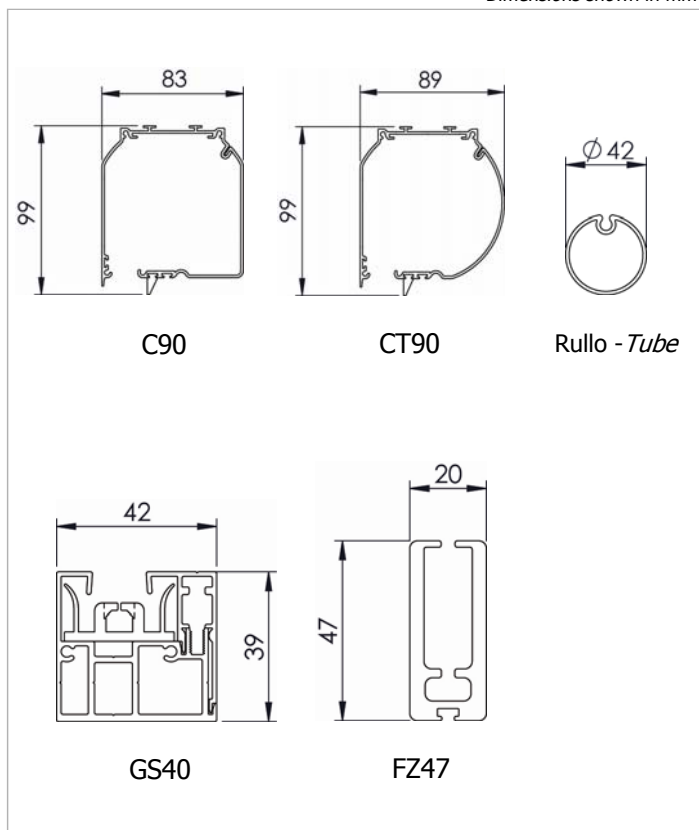

Dimensioni in mm
Dimensions shown in mm

Tenda a rullo guidato ZIP con cassonetto e manovra ad argano. Arganello in zama rapporto giri 1:2,8 con fine corsa. Tenda completa di asta tubolare $\varnothing 13$ mm in alluminio estruso, asportabile con attacco magnetico; maniglia snodabile con impugnatura rivestita in PVC, snodo applicato direttamente all'arganello, ferma asta in PVC. A richiesta asta fissa e rinvio manovra 45°/90°. Rullo di avvolgimento $\varnothing 42$ mm in alluminio estruso con ogiva per facilitare manutenzione telo. Cassonetto C90/CT90 in alluminio estruso composto da una parte fissa e una parte mobile ispezionabile. Coppie di testate laterali in alluminio verniciato in tinta con il cassonetto, autoportanti in guida. Guide laterali GS40 con profilo di chiusura in alluminio estruso con anima interna con alette in PVC per un perfetto scorrimento e trattenimento in guida della rete. Fissaggio frontale/laterale. Fondale piatto FZ47 in alluminio estruso adeguatamente zavorrato con profilo in ferro zincato, completo di pattini di scorrimento in PVC. Rete zanzariera lavabile in fibra di vetro ad alta qualità e con bordature in PVC termosaldata sui 4 lati per una lunga durata, resistente alle intemperie.