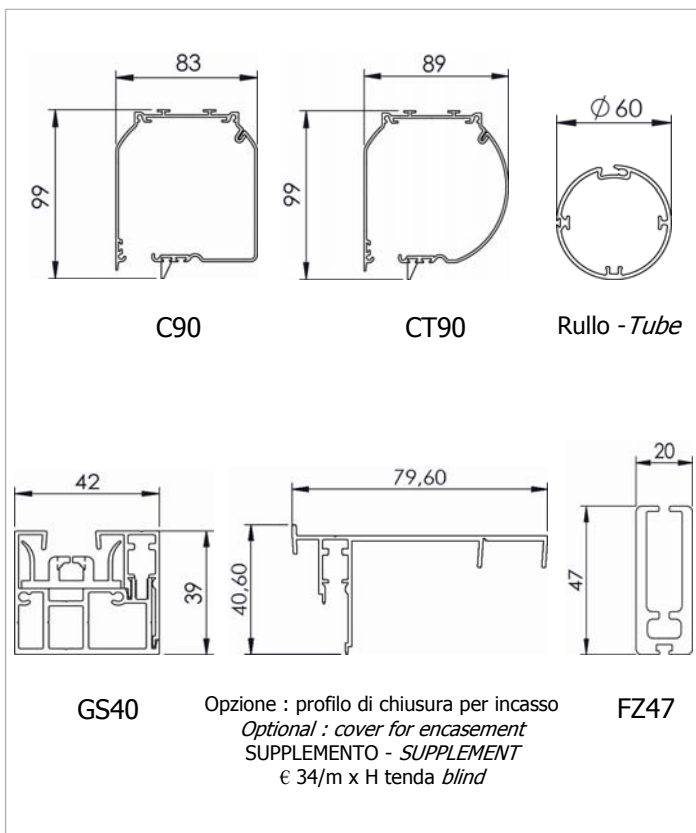

Dimensioni in mm
Dimensions shown in mm

Tenda a rullo guidato ZIP con cassonetto e comando di manovra a motore. Motore tubolare monofase 230V/50Hz M40 con regolazione del fine corsa, protezione termica, indice di protezione IP44. Interruttore non fornito. Rullo di avvolgimento Φ 60 mm in alluminio estruso con ogiva per facilitare manutenzione telo. Cassonetto C90/CT90 in alluminio estruso composto da una parte fissa e una parte mobile ispezionabile. Coppie di testate laterali in alluminio verniciato in tinta con il cassonetto, autoportanti in guida. Guide laterali GS40 con profilo di chiusura in alluminio estruso con anima interna con alette in PVC per un perfetto scorrimento e trattenimento in guida della rete. Fissaggio frontale/laterale. Le guide del sistema ZIP garantiscono un'ottima resistenza al vento. Fondale piatto FZ47 in alluminio estruso adeguatamente zavorrato con profilo in ferro zincato, completo di pattini di scorrimento in PVC. Rete zanzariera lavabile in fibra di vetro ad alta qualità e con bordature in PVC termosaldata sui quattro lati per una lunga durata, resistente alle intemperie.

Boxed ZIP guided roller blind with motorised operation. 230V/50Hz M40 tubular motor, with top/bottom limit switches and mains cable, thermal cut-out and class IP44 water resistance. Switch excluded. Φ 60mm extruded aluminum tube. C90/CT90 extruded aluminum headbox with removable cover and aluminium end cheeks that permit the box to be fitted directly to the side channels (with supplement). GS40 extruded aluminum side channels in two parts for wall or mounting in recess, with winged inner rail in PVC. The ZIP system ensures smooth operation keeping the net inside the channels. FZ47 extruded aluminum weighted flat bottom rail with PVC end caps. High quality washable fiberglass insect net with reinforced edges (welded PVC strips) for longer life and better weather resistance.