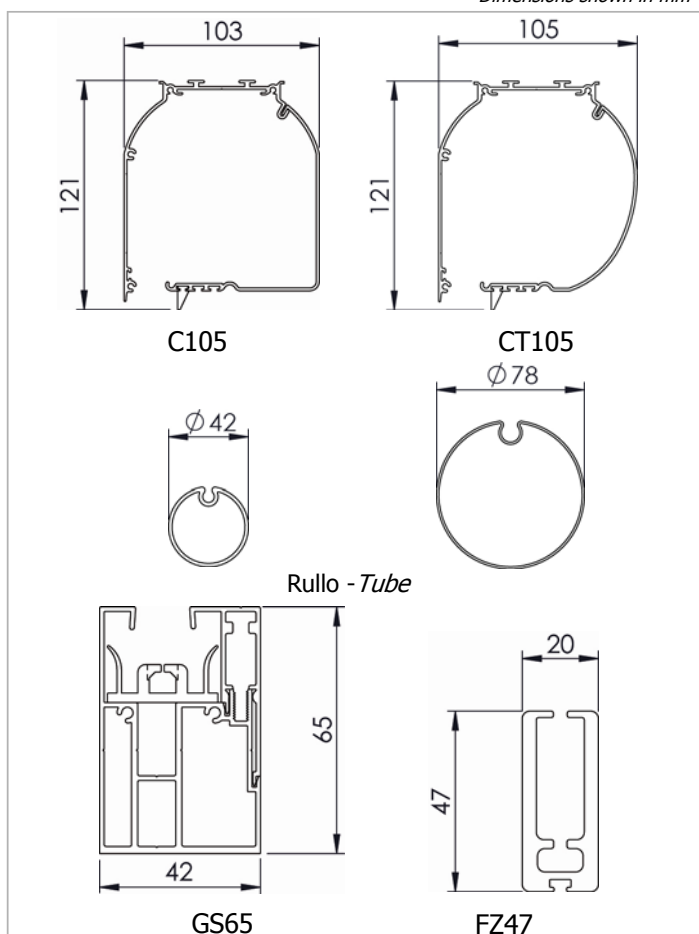

Dimensioni in mm
Dimensions shown in mm

Tenda a rullo guidato ZIP con cassonetto e manovra ad argano. Arganello TS in zama, idoneo ad uso esterno, rapporto giri 1:9 senza fine corsa. Tenda completa di asta tubolare Ø13 mm in alluminio estruso, asportabile con attacco magnetico; maniglia snodabile con impugnatura rivestita in PVC, snodo applicato direttamente all'arganello, ferma asta in PVC. A richiesta asta fissa e rinvio manovra 45°/90°. Rullo di avvolgimento Ø 78 mm in acciaio zincato con ogiva per facilitare la manutenzione del telo. Cassonetto C105/CT105 in alluminio estruso composto da una parte fissa e una parte mobile ispezionabile. Coppie di testate laterali in alluminio verniciato in tinta con il cassonetto. Guide laterali GS65 con profilo di chiusura in alluminio estruso con anima interna con alette in PVC per un perfetto scorrimento e trattenimento in guida della rete. Fissaggio frontale/ laterale. Le guide del sistema ZIP garantiscono un'ottima resistenza al vento. Fondale piatto FZ47 in alluminio estruso adeguatamente zavorrato con profilo in ferro zincato, completo di pattini di scorrimento in PVC. Rete zanzariera lavabile in fibra di vetro ad alta qualità e con bordature in PVC termosaldata sui 4 lati per una lunga durata, resistente alle intemperie.